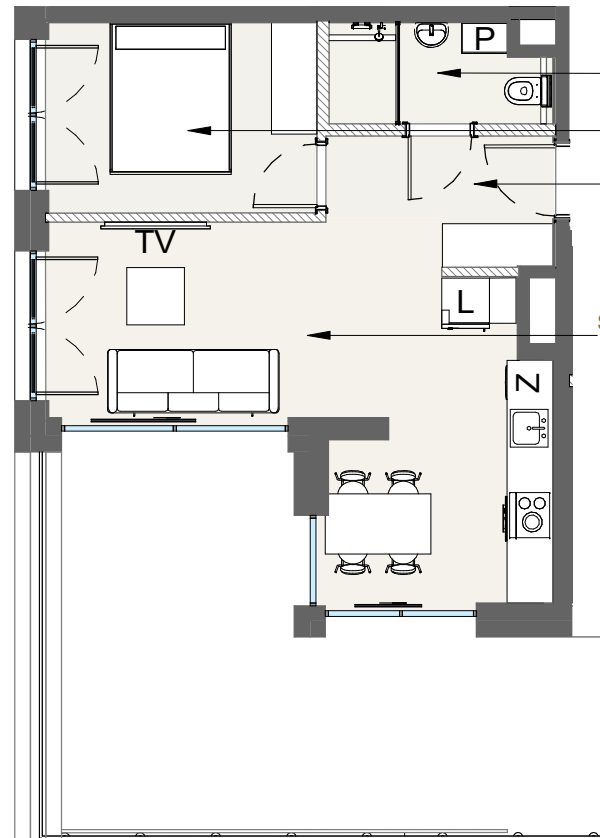

LAGUNA BESKIDÓW
APARTAMENTY NAD JEZIOREM

LOKALIZACJA: ZARZECZE K. ŻYWCA
UL. ZEGLARSKA

APARTAMENT: **G.314**

KONFIGURACJA: **PIĘTRO 2**

POWIERZCHNIA: **42.92 m²**

APARTAMENT 314 SEGMENT G

Łazienka

4.13 m²

Sypialnia

9.71 m²

Korytarz

4.62 m²

Salon z aneksem kuchennym

24.47 m²

T: +48 880 717 212 T: +48 733 777 692 E: biuro@laguna-beskidow.pl

0m 1m 2m 3m 4m 5m