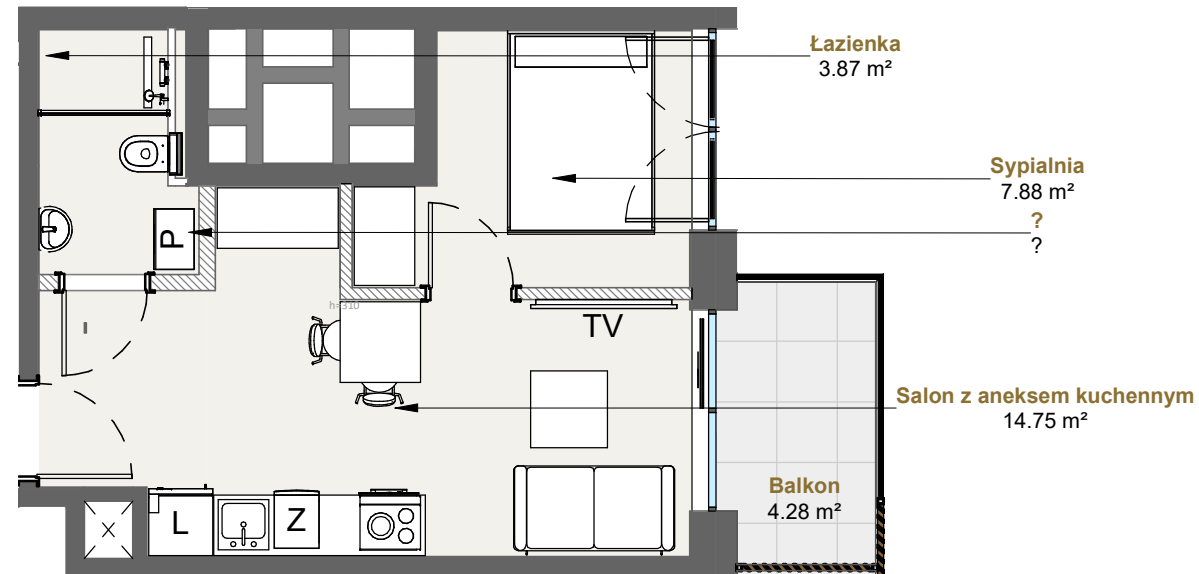

LAGUNA BESKIDÓW
APARTAMENTY NAD JEZIOREM

LOKALIZACJA: ZARZECZE K. ŻYWCA
UL. ZEGLARSKA

APARTAMENT: **G.306**

KONFIGURACJA: **3**

POWIERZCHNIA: **29.89 m²**

APARTAMENT 306 SEGMENT G

T: +48 880 717 212 T: +48 733 777 692 E: biuro@laguna-beskidow.pl

/////// Powierzchnia ścian działowych nadająca się do demontażu

www.lagunabeskidow.pl