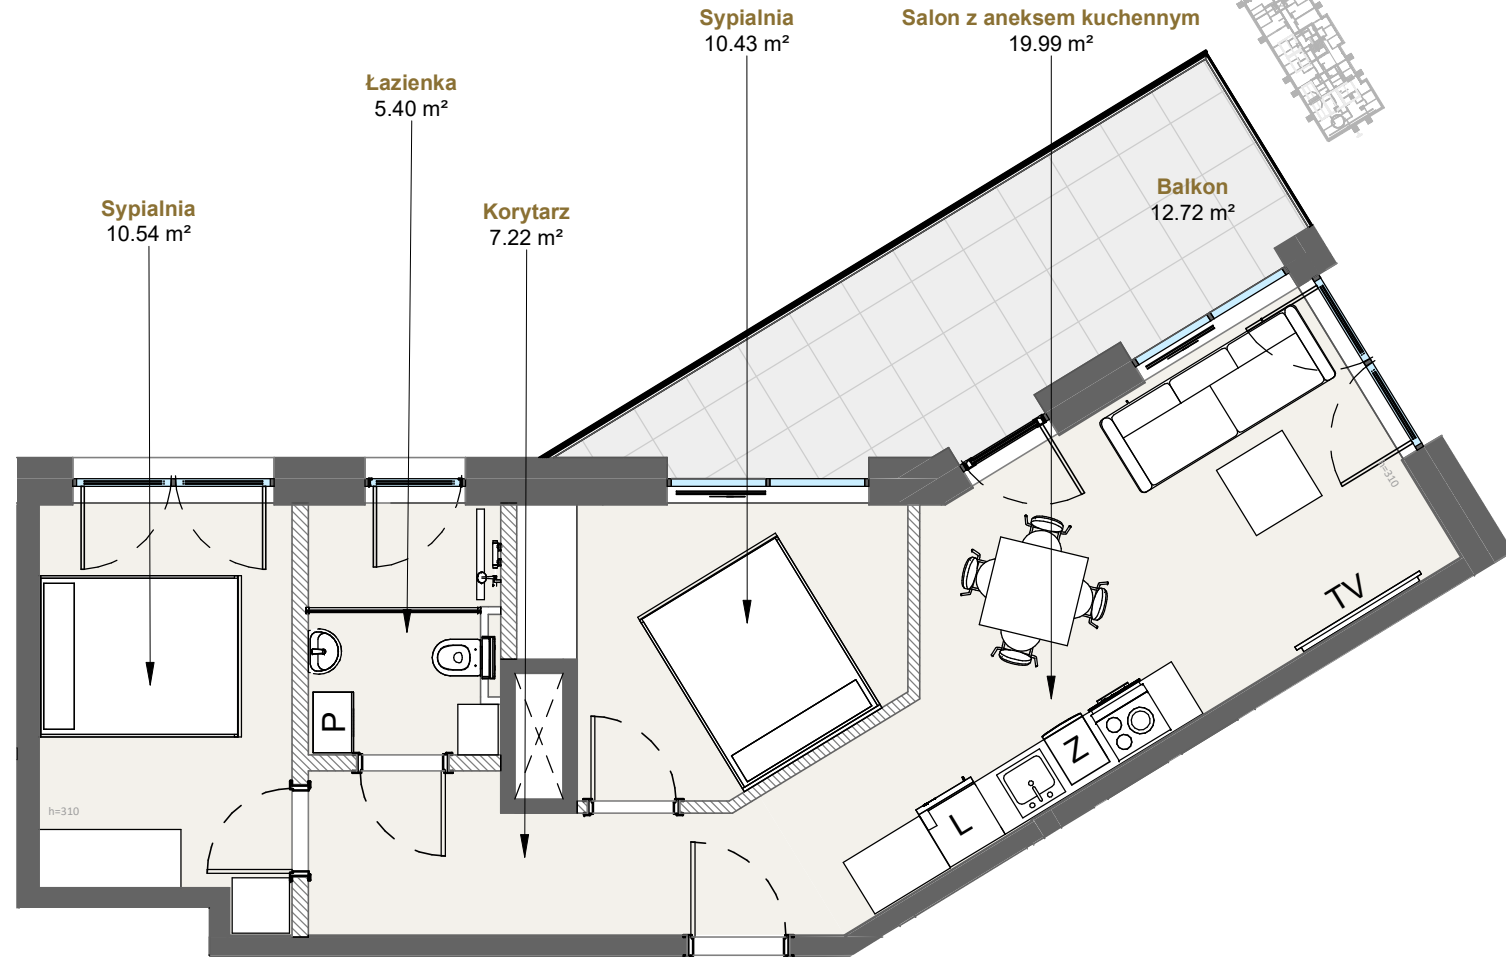

LAGUNA BESKIDÓW
APARTAMENTY NAD JEZIOREM

APARTAMENT 305 SEGMENT G

LOKALIZACJA: ZARZECZE K. ŻYWCA
UL. ZEGLARSKA

APARTAMENT: **G.305**

KONFIGURACJA: **3**

POWIERZCHNIA: **53.58 m²**

T: +48 880 717 212 T: +48 733 777 692 E: biuro@laguna-beskidow.pl

0m 1m 2m 3m 4m 5m

Ogłoszenie nie stanowi oferty handlowej w rozumieniu art. 66 Kodeksu Cywilnego, wszystkie dane mają charakter informacyjny i mogą ulec zmianie. Prosimy o kontakt w celu sprawdzenia aktualności oferty. Wszystkie wizualizacje są jedynie przybliżonym obrazem finalnego obiektu - gotowa inwestycja może odbiegać od wizualizacji kolorystycznie i konstrukcyjnie. Ostateczne wymiary zostaną określone podczas pomiarów powykonawczych i mogą się różnić w porównaniu do przedstawionej wersji przykładowej.

/////// Powierzchnia ścian działowych nadająca się do demontażu

www.lagunabeskidow.pl