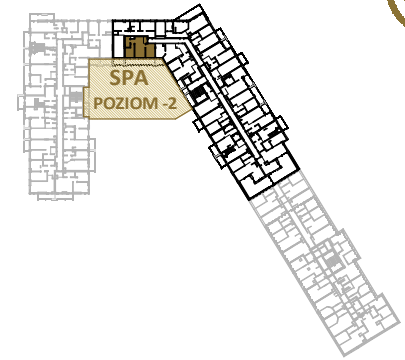

LAGUNA BESKIDÓW
APARTAMENTY NAD JEZIOREM

APARTAMENT 303 SEGMENT G

LOKALIZACJA: ZARZECZE K. ŻYWCA
UL. ZEGLARSKA

APARTAMENT: **G.303**

KONFIGURACJA: **PIĘTRO 2**

POWIERZCHNIA: **39.20 m²**

T: +48 880 717 212 T: +48 733 777 692 E: biuro@laguna-beskidow.pl