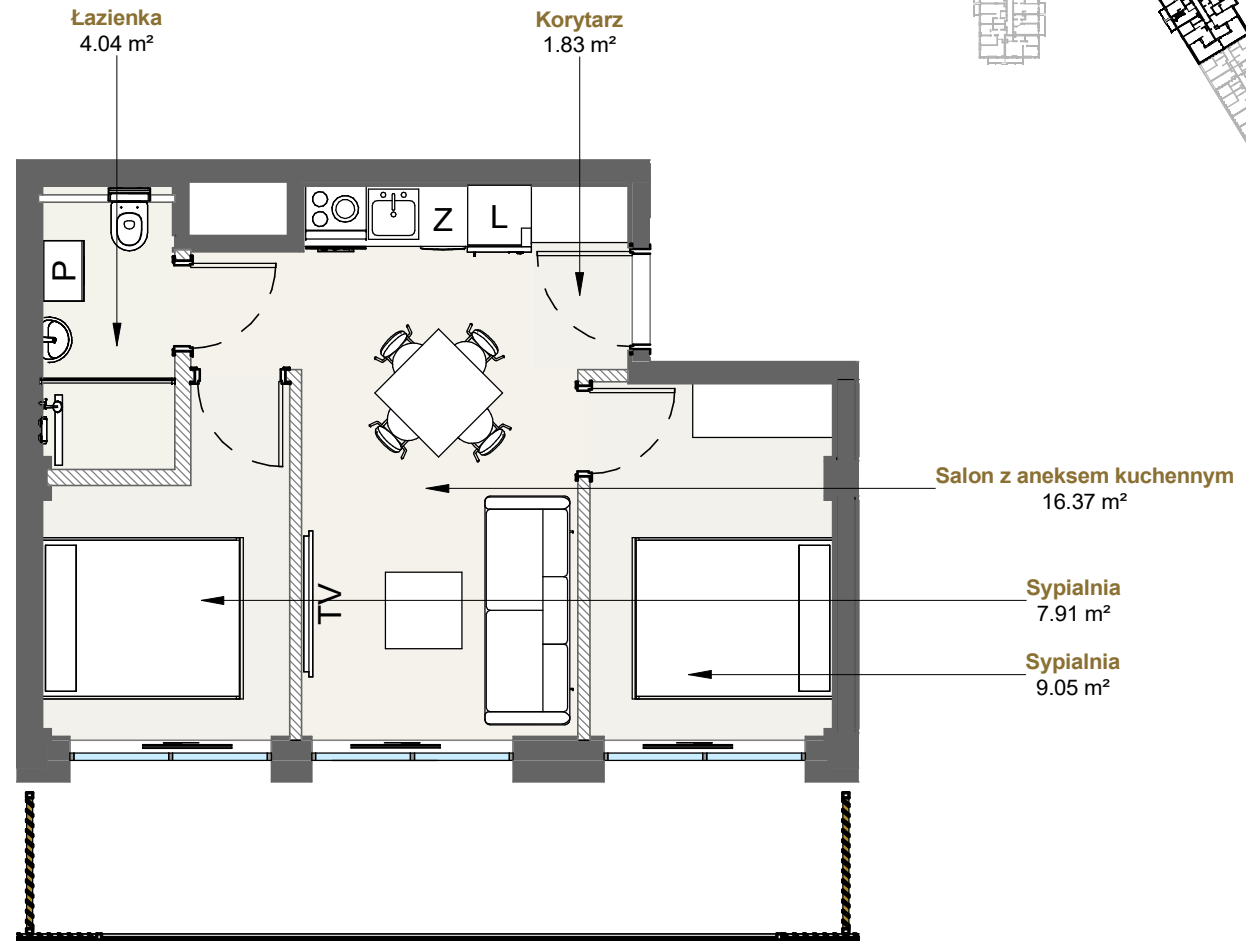

LAGUNA BESKIDÓW
APARTAMENTY NAD JEZIOREM

APARTAMENT 303 SEGMENT G

LOKALIZACJA: ZARZECZE K. ŻYWCA
UL. ZEGLARSKA

APARTAMENT: **G.303**

KONFIGURACJA: **PIĘTRO 2**

POWIERZCHNIA: **39.20 m²**

T: +48 880 717 212 T: +48 733 777 692 E: biuro@laguna-beskidow.pl

/////// Powierzchnia ścian działowych nadająca się do demontażu

www.lagunabeskidow.pl