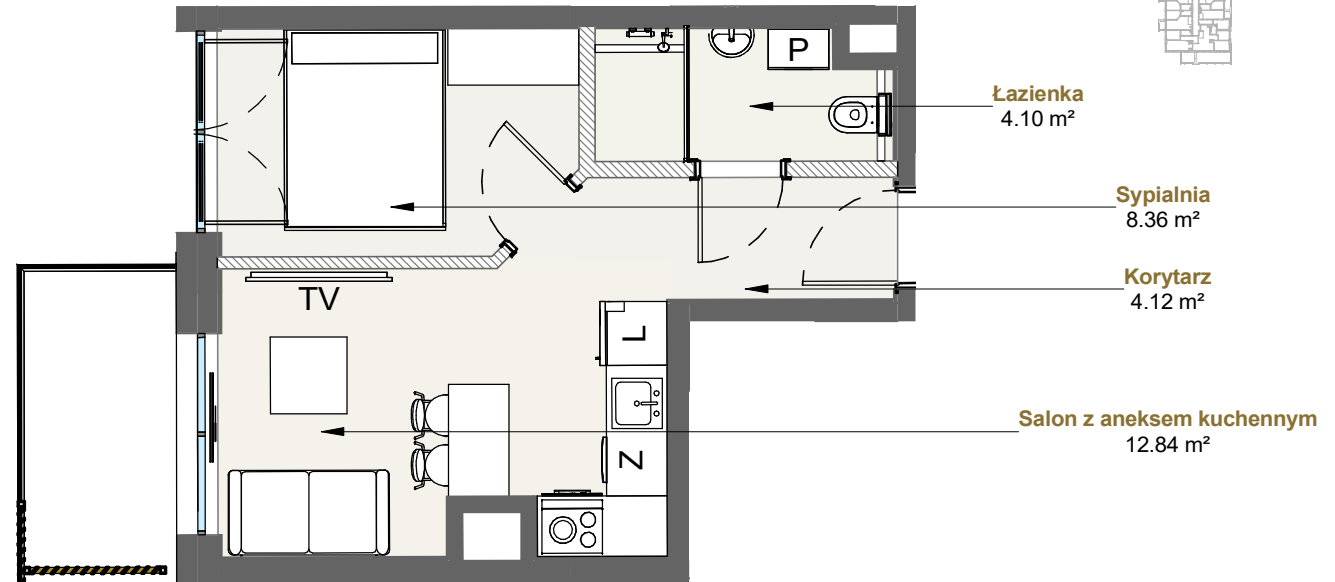

LAGUNA BESKIDÓW
APARTAMENTY NAD JEZIOREM

LOKALIZACJA: ZARZECZE K. ŻYWCA
UL. ZEGLARSKA

APARTAMENT: **G.218**

KONFIGURACJA: **PIĘTRO 1**

POWIERZCHNIA: **29.41 m²**

APARTAMENT 218 SEGMENT G

T: +48 880 717 212 T: +48 733 777 692 E: biuro@laguna-beskidow.pl

/////// Powierzchnia ścian działowych nadająca się do demontażu

www.lagunabeskidow.pl