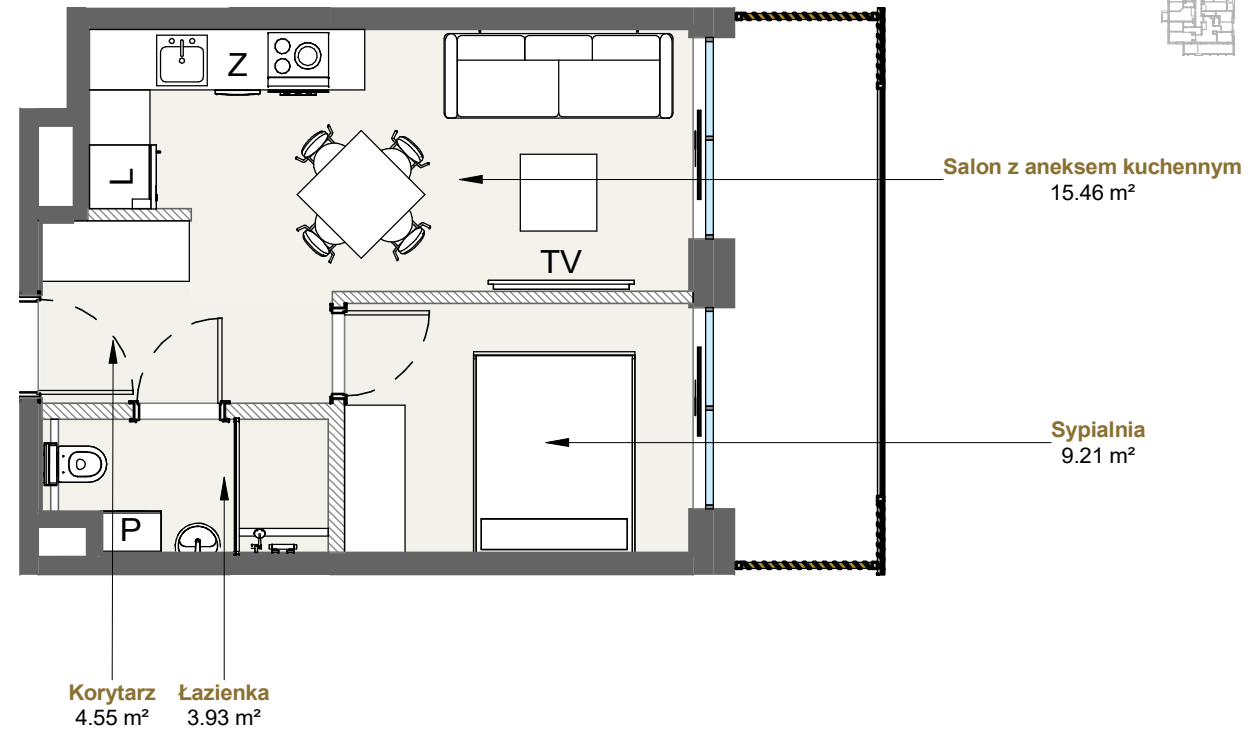

LAGUNA BESKIDÓW
APARTAMENTY NAD JEZIOREM

LOKALIZACJA: ZARZECZE K. ŻYWCA
UL. ZEGLARSKA

APARTAMENT: **G.210**

KONFIGURACJA: **PIĘTRO 1**

POWIERZCHNIA: **33.14 m²**

APARTAMENT 210 SEGMENT G

T: +48 880 717 212 T: +48 733 777 692 E: biuro@laguna-beskidow.pl

/////// Powierzchnia ścian działowych nadająca się do demontażu

www.lagunabeskidow.pl