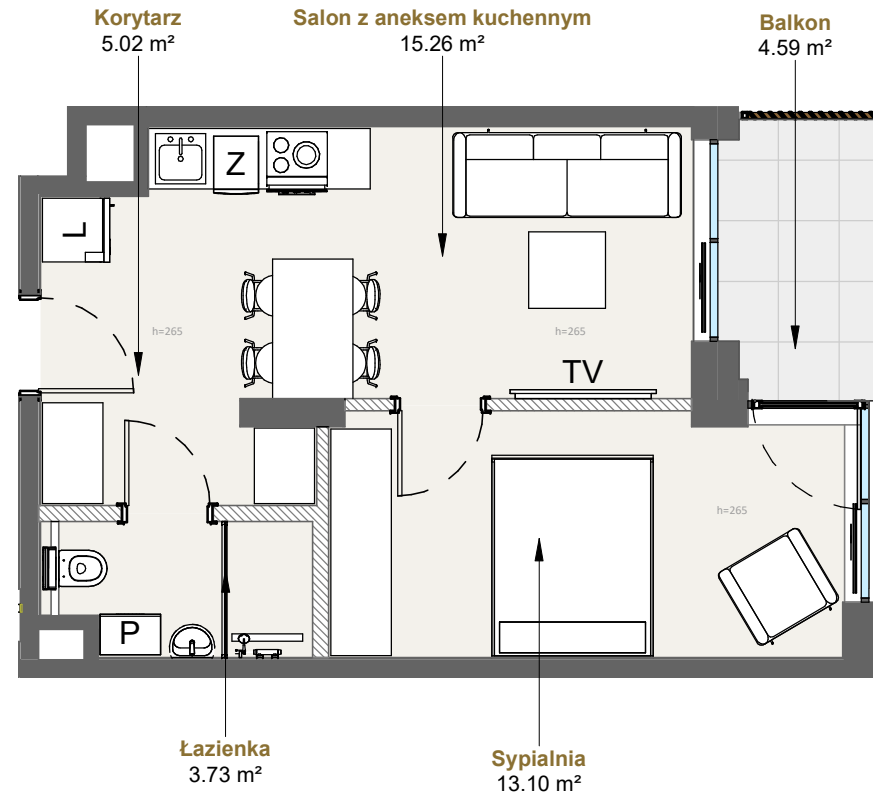

LAGUNA BESKIDÓW
APARTAMENTY NAD JEZIOREM

LOKALIZACJA: ZARZECZE K. ŻYWCA
UL. ZEGLARSKA

APARTAMENT: **G.207**

KONFIGURACJA: **2**

POWIERZCHNIA: **37.10 m²**

APARTAMENT 207 SEGMENT G

T: +48 880 717 212 T: +48 733 777 692 E: biuro@laguna-beskidow.pl

/////// Powierzchnia ścian działowych nadająca się do demontażu

www.lagunabeskidow.pl