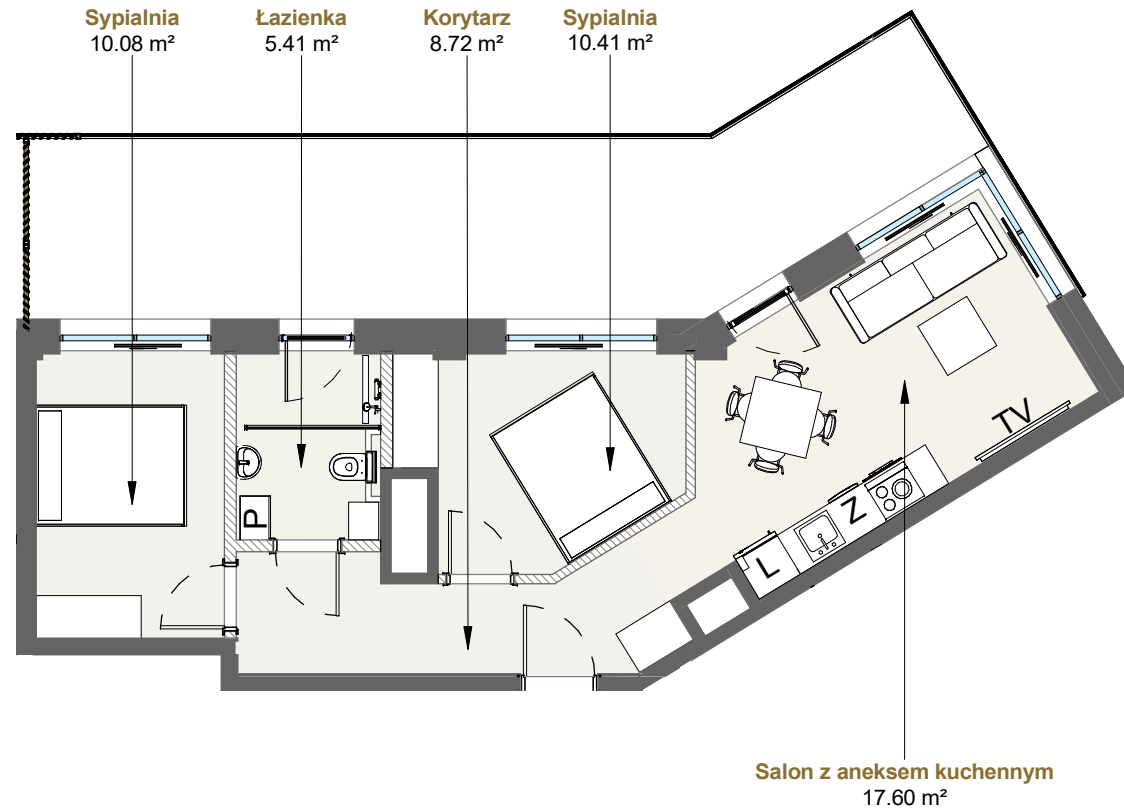

LAGUNA BESKIDÓW
APARTAMENTY NAD JEZIOREM

APARTAMENT 205 SEGMENT G

LOKALIZACJA: ZARZECZE K. ŻYWCA
UL. ZEGLARSKA

APARTAMENT: **G.205**

KONFIGURACJA: **PIĘTRO 1**

POWIERZCHNIA: **52.22 m²**

T: +48 880 717 212 T: +48 733 777 692 E: biuro@laguna-beskidow.pl

0m 1m 2m 3m 4m 5m

Ogłoszenie nie stanowi oferty handlowej w rozumieniu art. 66 Kodeksu Cywilnego, wszystkie dane mają charakter informacyjny i mogą ulec zmianie. Prosimy o kontakt w celu sprawdzenia aktualności oferty. Wszystkie wizualizacje są jedynie przybliżonym obrazem finalnego obiektu - gotowa inwestycja może odbiegać od wizualizacji kolorystycznie i konstrukcyjnie. Ostateczne wymiary zostaną określone podczas pomiarów powykonawczych i mogą się różnić w porównaniu do przedstawionej wersji przykładowej.

/////// Powierzchnia ścian działowych nadająca się do demontażu

www.lagunabeskidow.pl