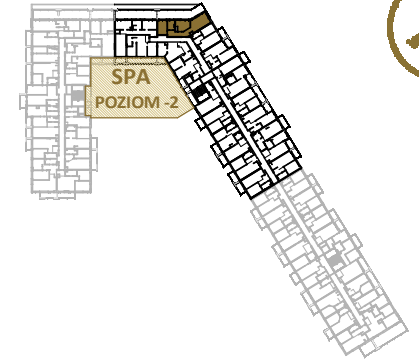

LAGUNA BESKIDÓW
APARTAMENTY NAD JEZIOREM

APARTAMENT 205 SEGMENT G

LOKALIZACJA: ZARZECZE K. ŻYWCA
UL. ZEGLARSKA

APARTAMENT: **G.205**

KONFIGURACJA: **PIĘTRO 1**

POWIERZCHNIA: **52.22 m²**

T: +48 880 717 212 T: +48 733 777 692 E: biuro@laguna-beskidow.pl

0m 1m 2m 3m 4m 5m

Ogłoszenie nie stanowi oferty handlowej w rozumieniu art. 66 Kodeksu Cywilnego, wszystkie dane mają charakter informacyjny i mogą ulec zmianie. Prosimy o kontakt w celu sprawdzenia aktualności oferty. Wszystkie wizualizacje są jedynie przybliżonym obrazem finalnego obiektu - gotowa inwestycja może odbiegać od wizualizacji kolorystycznie i konstrukcyjnie. Ostateczne wymiary zostaną określone podczas pomiarów powykonawczych i mogą się różnić w porównaniu do przedstawionej wersji przykładowej.

/////// Powierzchnia ścian działowych nadająca się do demontażu

www.lagunabeskidow.pl