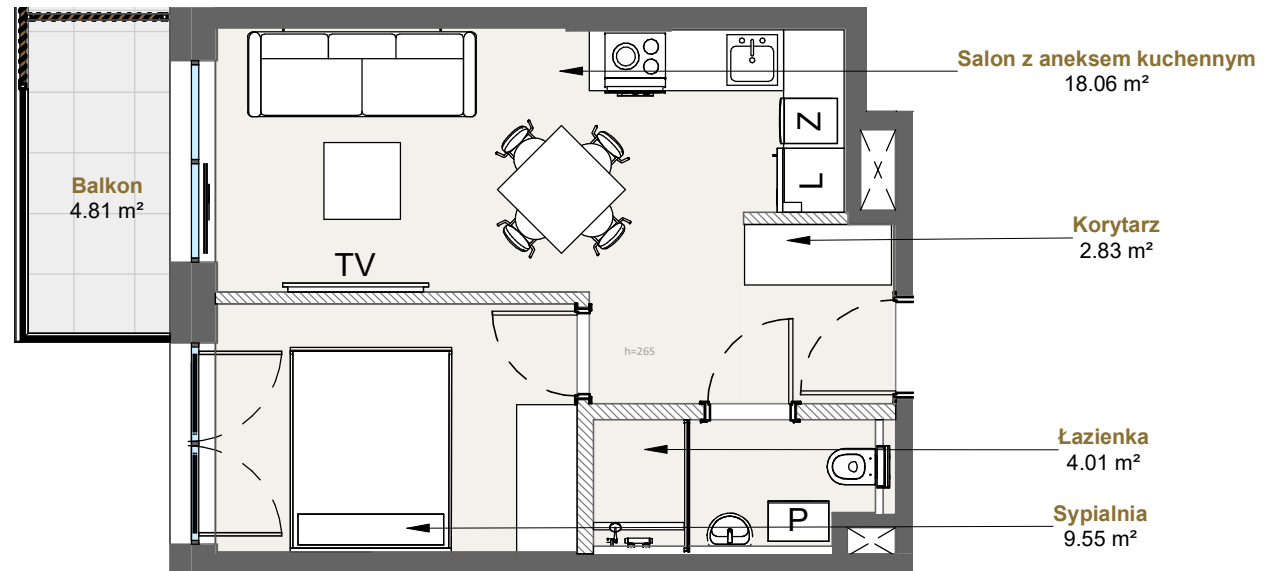

LAGUNA BESKIDÓW
APARTAMENTY NAD JEZIOREM

LOKALIZACJA: ZARZECZE K. ŻYWCA
UL. ZEGLARSKA

APARTAMENT: **G.109**

KONFIGURACJA: **1**

POWIERZCHNIA: **34.45 m²**

APARTAMENT 109 SEGMENT G

T: +48 880 717 212 T: +48 733 777 692 E: biuro@laguna-beskidow.pl

/////// Powierzchnia ścian działowych nadająca się do demontażu

www.lagunabeskidow.pl