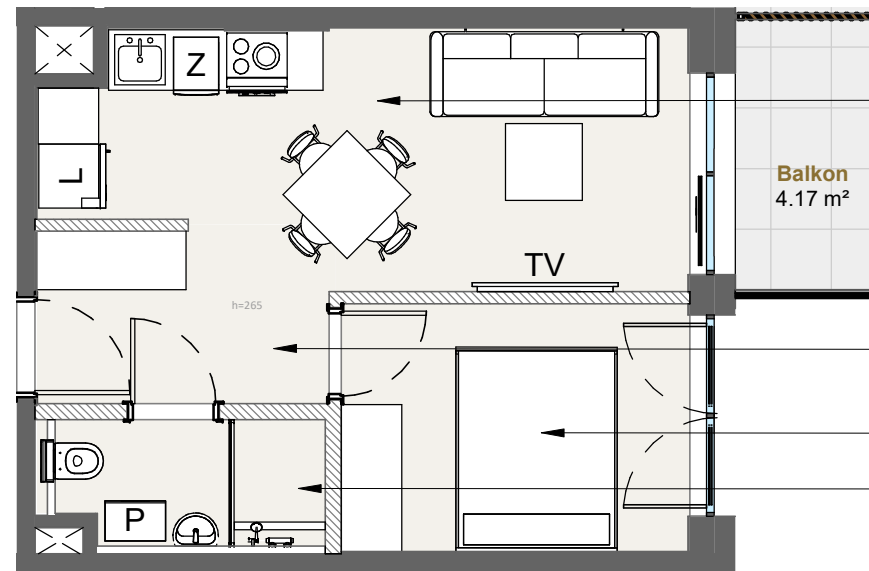

LAGUNA BESKIDÓW  
APARTAMENTY NAD JEZIOREM

LOKALIZACJA: ZARZECZE K. ŻYWCA  
UL. ZEGLARSKA

APARTAMENT: **G.108**

KONFIGURACJA: **1**

POWIERZCHNIA: **33.65 m<sup>2</sup>**

## APARTAMENT 108 SEGMENT G

Salon z aneksem kuchennym  
15.10 m<sup>2</sup>

Balkon  
4.17 m<sup>2</sup>

Korytarz  
5.48 m<sup>2</sup>

Sypialnia  
9.22 m<sup>2</sup>

Łazienka  
3.85 m<sup>2</sup>

T: +48 880 717 212 T: +48 733 777 692 E: [biuro@laguna-beskidow.pl](mailto:biuro@laguna-beskidow.pl)

/////// Powierzchnia ścian działowych nadająca się do demontażu

[www.lagunabeskidow.pl](http://www.lagunabeskidow.pl)