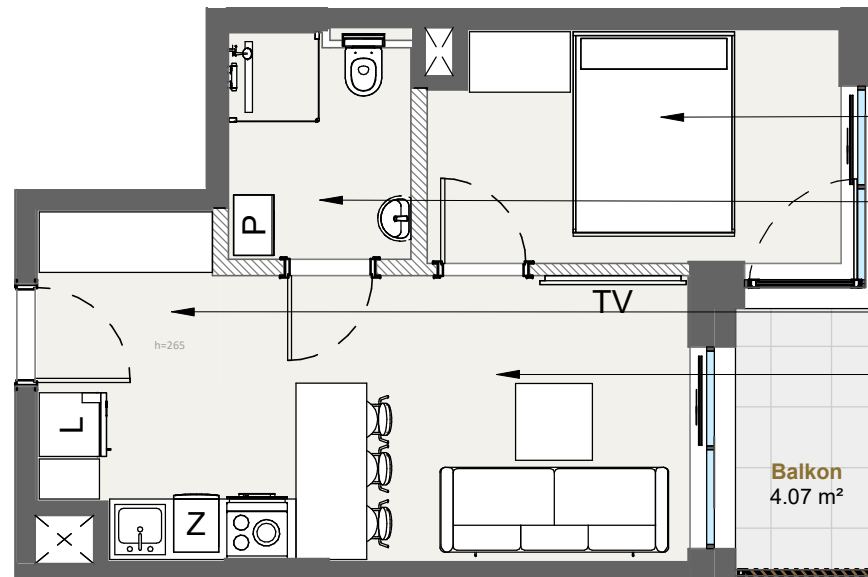

LAGUNA BESKIDÓW  
APARTAMENTY NAD JEZIOREM

LOKALIZACJA: ZARZECZE K. ŻYWCA  
UL. ZEGLARSKA

---

APARTAMENT: **G.107**

---

KONFIGURACJA: **1**

---

POWIERZCHNIA: **34.26 m<sup>2</sup>**

## APARTAMENT 107 SEGMENT G

- Sypialnia  
10.04 m<sup>2</sup>
- Lazienka  
4.45 m<sup>2</sup>
- Korytarz  
3.19 m<sup>2</sup>
- Salon z aneksem kuchennym  
16.58 m<sup>2</sup>
- Balkon  
4.07 m<sup>2</sup>

/////// Powierzchnia ścian działowych nadająca się do demontażu

[www.lagunabeskidow.pl](http://www.lagunabeskidow.pl)