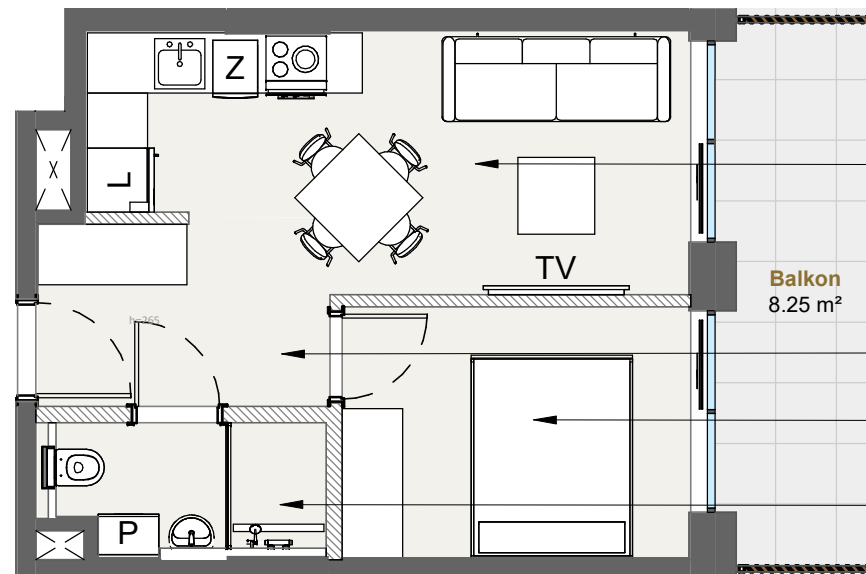

LAGUNA BESKIDÓW
APARTAMENTY NAD JEZIOREM

LOKALIZACJA: ZARZECZE K. ŻYWCA
UL. ZEGLARSKA

APARTAMENT: **G.104**

KONFIGURACJA: **1**

POWIERZCHNIA: **33.35 m²**

APARTAMENT 104 SEGMENT G

Salon z aneksem kuchennym
14.35 m²

Balkon
8.25 m²

Korytarz
5.75 m²

Sypialnia
9.32 m²

Łazienka
3.93 m²

T: +48 880 717 212 T: +48 733 777 692 E: biuro@laguna-beskidow.pl

Ogłoszenie nie stanowi oferty handlowej w porozumieniu art. 66 Kodeksu Cywilnego, wszystkie dane mają charakter informacyjny i mogą ulec zmianie.

/////// Powierzchnia ścian działowych nadająca się do demontażu

www.lagunabeskidow.pl