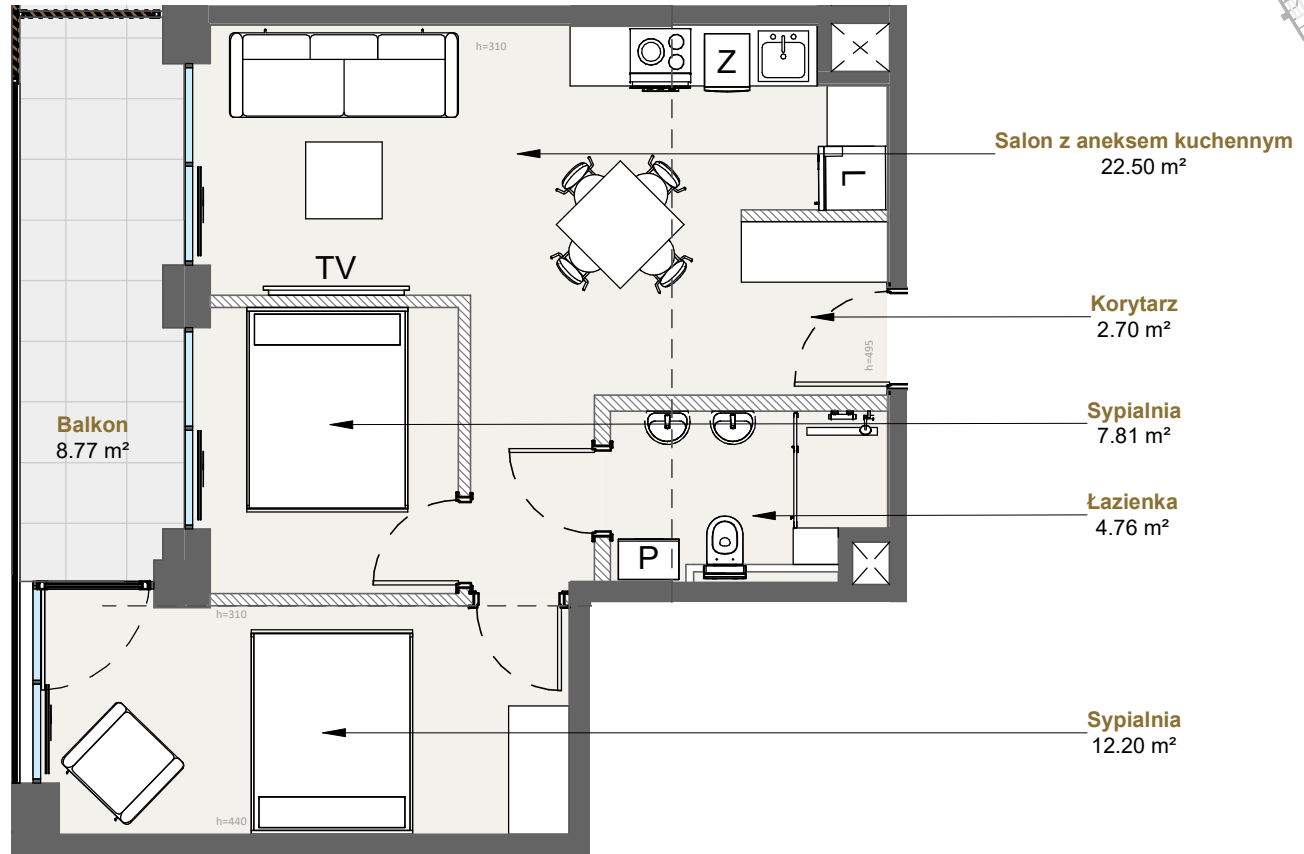

LAGUNA BESKIDÓW
APARTAMENTY NAD JEZIOREM

LOKALIZACJA: ZARZECZE K. ŻYWCA
UL. ZEGLARSKA

APARTAMENT: **F.310**

KONFIGURACJA: **3**

POWIERZCHNIA: **49.97 m²**

APARTAMENT 310 SEGMENT F

T: +48 880 717 212 T: +48 733 777 692 E: biuro@laguna-beskidow.pl

Ogłoszenie nie stanowi oferty handlowej w porozumieniu art. 66 Kodeksu Cywilnego, wszystkie dane mają charakter informacyjny i mogą ulec zmianie. Prosimy o kontakt w celu sprawdzenia aktualności oferty. Wszystkie wizualizacje są jedynie przybliżonym obrazem finalnego obiektu - gotowa inwestycja może odbiegać od wizualizacji kolorystycznie i konstrukcyjnie. Ostateczne wymiary zostaną określone podczas pomiarów powykonawczych i mogą się różnić w porównaniu do przedstawionej wersji przykładowej.

/////// Powierzchnia ścian działowych nadająca się do demontażu

www.lagunabeskidow.pl

KOMBI
INWEST