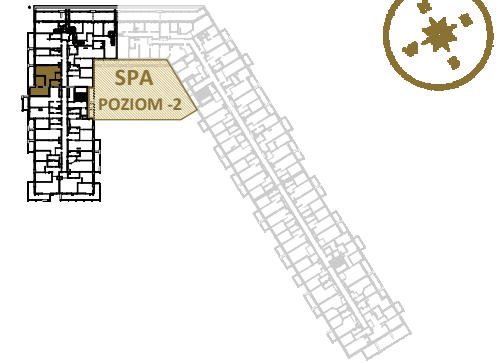

LAGUNA BESKIDÓW
APARTAMENTY NAD JEZIOREM

LOKALIZACJA: ZARZECZE K. ŻYWCA
UL. ZEGLARSKA

APARTAMENT: F.210

KONFIGURACJA: 2

POWIERZCHNIA: 49.91 m²

APARTAMENT 210 SEGMENT F

T: +48 880 717 212 T: +48 733 777 692 E: biuro@laguna-beskidow.pl 0m 1m 2m 3m 4m 5m