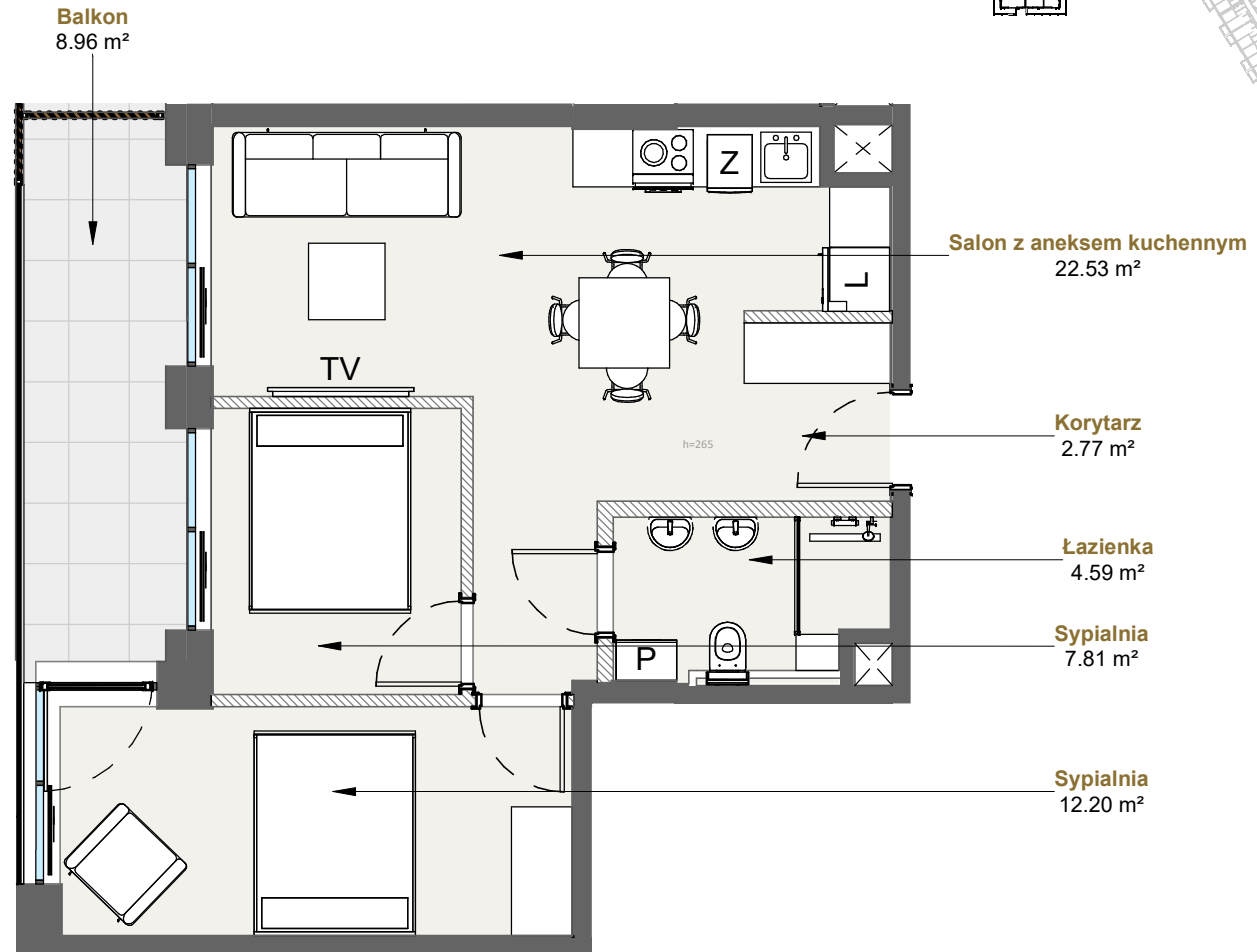

LAGUNA BESKIDÓW
APARTAMENTY NAD JEZIOREM

LOKALIZACJA: ZARZECZE K. ŻYWCA
UL. ZEGLARSKA

APARTAMENT: F.210

KONFIGURACJA: 2

POWIERZCHNIA: 49.91 m²

APARTAMENT 210 SEGMENT F

T: +48 880 717 212 T: +48 733 777 692 E: biuro@laguna-beskidow.pl 0m 1m 2m 3m 4m 5m

/////// Powierzchnia ścian działowych nadająca się do demontażu

www.lagunabeskidow.pl