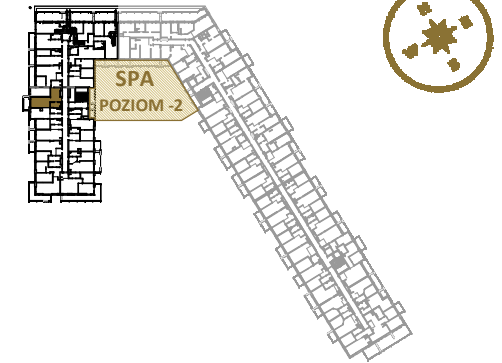

APARTAMENT 209 SEGMENT F

T: +48 880 717 212 T: +48 733 777 692 E: biuro@laguna-beskidow.pl

Ogłoszenie nie stanowi oferty handlowej w rozumieniu art. 66 Kodeksu Cywilnego, wszystkie dane mają charakter informacyjny i mogą ulec zmianie. Prosimy o kontakt w celu sprawdzenia aktualności oferty. Wszystkie wizualizacje są jedynie przybliżonym obrazem finalnego obiektu - gotowa inwestycja może odbiegać od wizualizacji kolorystycznie i konstrukcyjnie. Ostateczne wymiary zostaną określone podczas pomiarów powykonawczych i mogą się różnić w porównaniu do przedstawionej wersji przykładowej.

/////// Powierzchnia ścian działowych nadająca się do demontażu

www.lagunabeskidow.pl