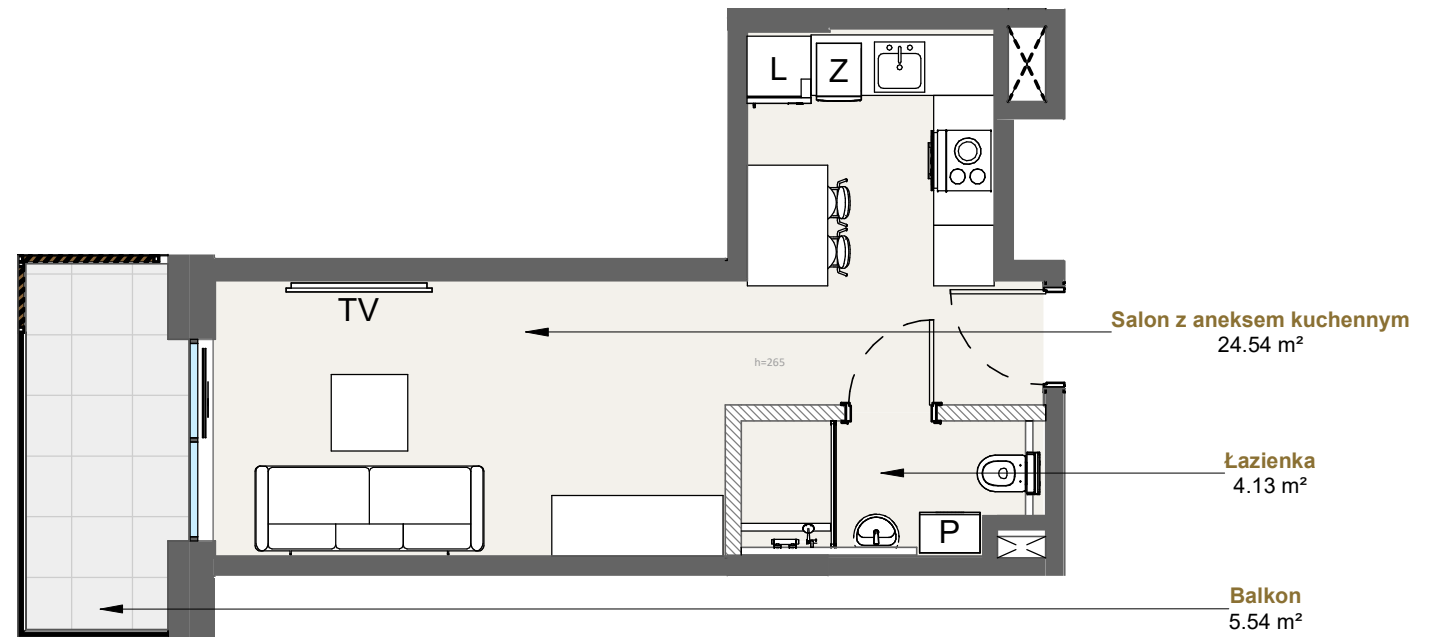

APARTAMENT 209 SEGMENT F

T: +48 880 717 212 T: +48 733 777 692 E: biuro@laguna-beskidow.pl

Ogłoszenie nie stanowi oferty handlowej w rozumieniu art. 66 Kodeksu Cywilnego, wszystkie dane mają charakter informacyjny i mogą ulec zmianie. Prosimy o kontakt w celu sprawdzenia aktualności oferty. Wszystkie wizualizacje są jedynie przybliżonym obrazem finalnego obiektu - gotowa inwestycja może odbiegać od wizualizacji kolorystycznie i konstrukcyjnie. Ostateczne wymiary zostaną określone podczas pomiarów powykonawczych i mogą się różnić w porównaniu do przedstawionej wersji przykładowej.

/////// Powierzchnia ścian działowych nadająca się do demontażu

www.lagunabeskidow.pl