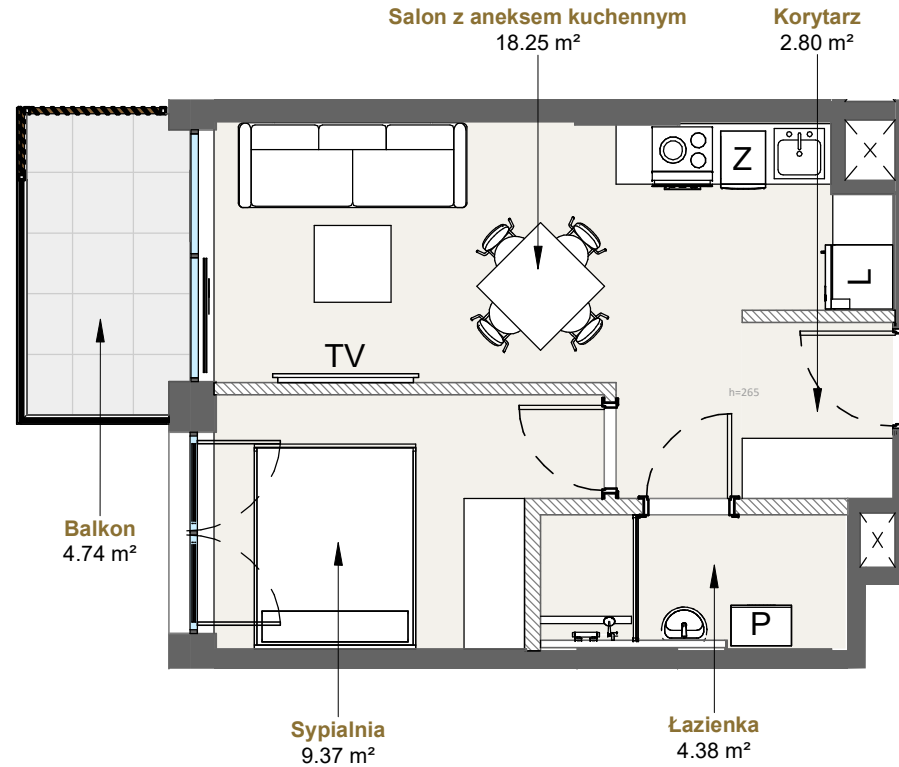

APARTAMENT 206 SEGMENT F

T: +48 880 717 212 T: +48 733 777 692 E: biuro@laguna-beskidow.pl 0m 1m 2m 3m 4m 5m

Ogłoszenie nie stanowi oferty handlowej w porozumieniu art. 66 Kodeksu Cywilnego, wszystkie dane mają charakter informacyjny i mogą ulec zmianie. Prosimy o kontakt w celu sprawdzenia aktualności oferty. Wszystkie wizualizacje są jedynie przybliżonym obrazem finalnego obiektu - gotowa inwestycja może odbiegać od wizualizacji kolorystycznie i konstrukcyjnie. Ostateczne wymiary zostaną określone podczas pomiarów powykonawczych i mogą się różnić w porównaniu do przedstawionej wersji przykładowej.

/////// Powierzchnia ścian działowych nadająca się do demontażu

www.lagunabeskidow.pl