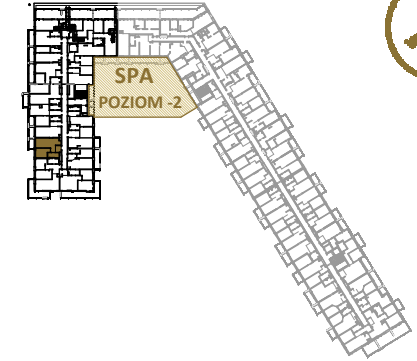

APARTAMENT 206 SEGMENT F

T: +48 880 717 212 T: +48 733 777 692 E: biuro@laguna-beskidow.pl 0m 1m 2m 3m 4m 5m

Ogłoszenie nie stanowi oferty handlowej w porozumieniu art. 66 Kodeksu Cywilnego, wszystkie dane mają charakter informacyjny i mogą ulec zmianie. Prosimy o kontakt w celu sprawdzenia aktualności oferty. Wszystkie wizualizacje są jedynie przybliżonym obrazem finalnego obiektu - gotowa inwestycja może odbiegać od wizualizacji kolorystycznie i konstrukcyjnie. Ostateczne wymiary zostaną określone podczas pomiarów powykonawczych i mogą się różnić w porównaniu do przedstawionej wersji przykładowej.

/////// Powierzchnia ścian działowych nadająca się do demontażu

www.lagunabeskidow.pl