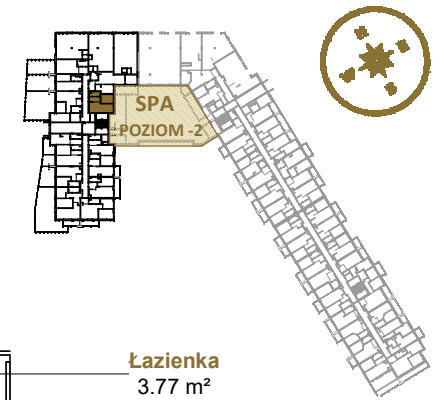

LAGUNA BESKIDÓW
APARTAMENTY NAD JEZIOREM

LOKALIZACJA: ZARZECZE K. ŻYWCA
UL. ZEGLARSKA

APARTAMENT: **F.113**

KONFIGURACJA: **PARTER**

POWIERZCHNIA: **33.77 m²**

APARTAMENT 113 SEGMENT F

T: +48 880 717 212 T: +48 733 777 692 E: biuro@laguna-beskidow.pl 0m 1m 2m 3m 4m 5m

/////// Powierzchnia ścian działowych nadająca się do demontażu

www.lagunabeskidow.pl