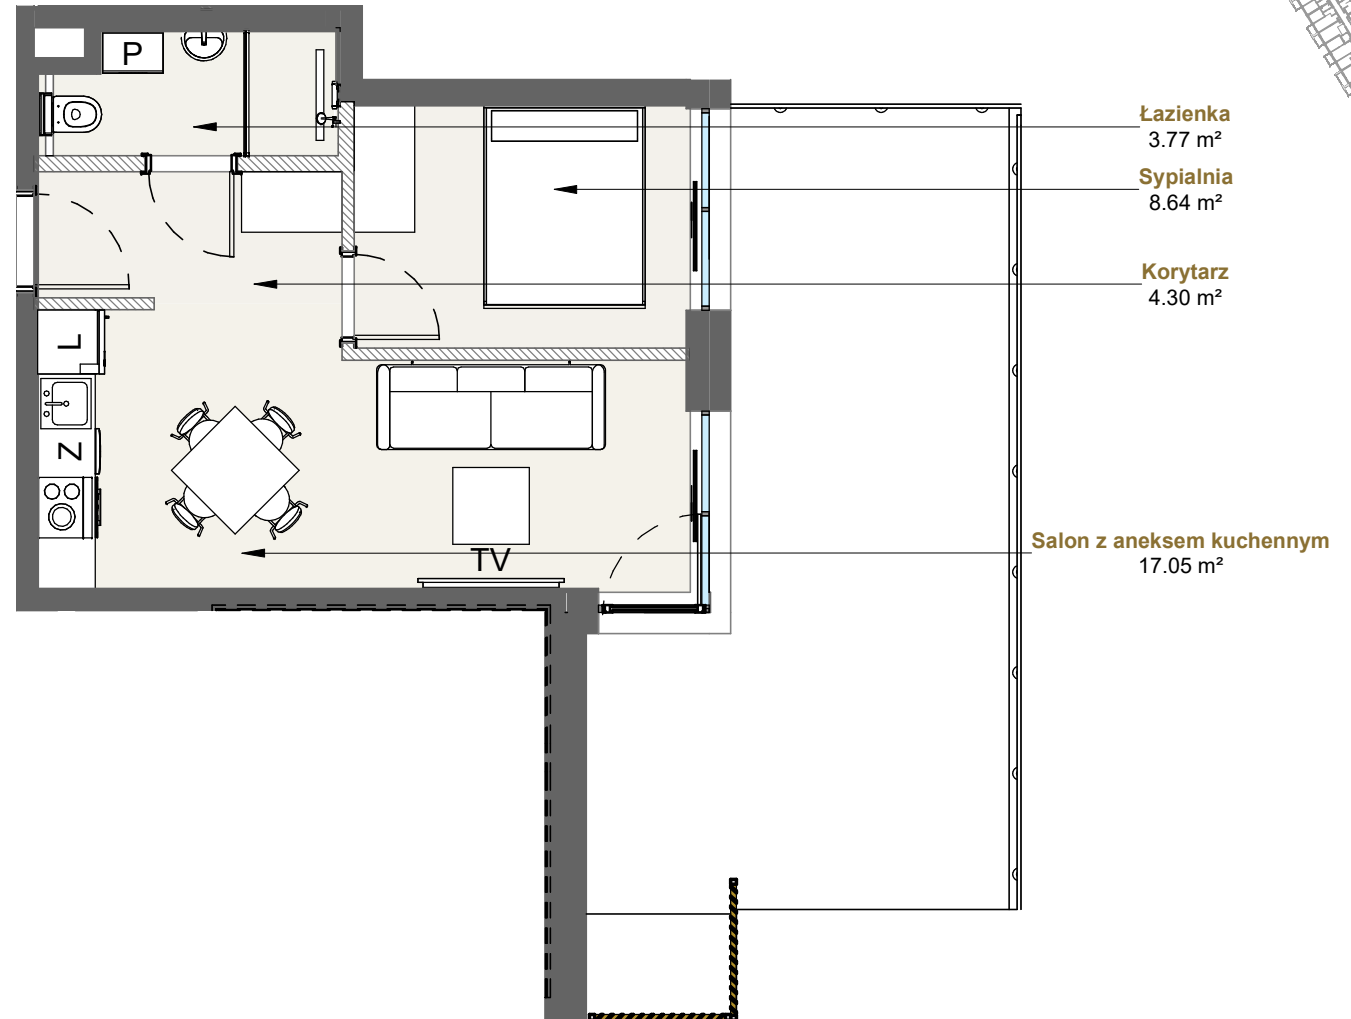

LAGUNA BESKIDÓW
APARTAMENTY NAD JEZIOREM

LOKALIZACJA: ZARZECZE K. ŻYWCA
UL. ZEGLARSKA

APARTAMENT: **F.113**

KONFIGURACJA: **PARTER**

POWIERZCHNIA: **33.77 m²**

APARTAMENT 113 SEGMENT F

T: +48 880 717 212 T: +48 733 777 692 E: biuro@laguna-beskidow.pl 0m 1m 2m 3m 4m 5m

/////// Powierzchnia ścian działowych nadająca się do demontażu

www.lagunabeskidow.pl