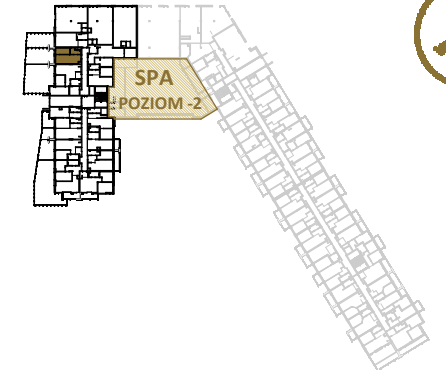

LAGUNA BESKIDÓW
APARTAMENTY NAD JEZIOREM

LOKALIZACJA: ZARZĘCZE K. ŻYWCA
UL. ZEGLARSKA

APARTAMENT: **F.110**

KONFIGURACJA: **PARTER**

POWIERZCHNIA: **27.14 m²**

APARTAMENT 110 SEGMENT F

Sypialnia
6.78 m²
Łazienka
4.10 m²