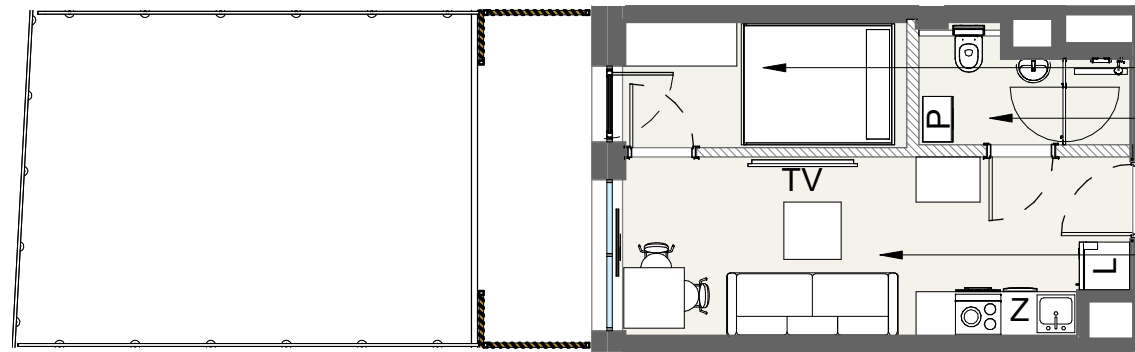

LAGUNA BESKIDÓW
APARTAMENTY NAD JEZIOREM

LOKALIZACJA: ZARZĘCZE K. ŻYWCA
UL. ZEGLARSKA

APARTAMENT: **F.110**

KONFIGURACJA: **PARTER**

POWIERZCHNIA: **27.14 m²**

APARTAMENT 110 SEGMENT F

Sypialnia
6.78 m²
Łazienka
4.10 m²

/////// Powierzchnia ścian działowych nadająca się do demontażu

www.lagunabeskidow.pl