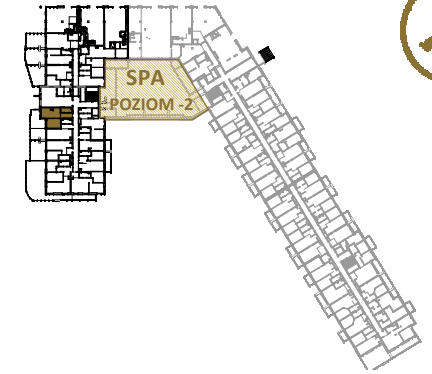

LAGUNA BESKIDÓW
APARTAMENTY NAD JEZIOREM

LOKALIZACJA: ZARZECZE K. ŻYWCA
UL. ZEGLARSKA

APARTAMENT: **F.108**

KONFIGURACJA: **1**

POWIERZCHNIA: **32.19 m²**

APARTAMENT 108 SEGMENT F

T: +48 880 717 212 T: +48 733 777 692 E: biuro@laguna-beskidow.pl