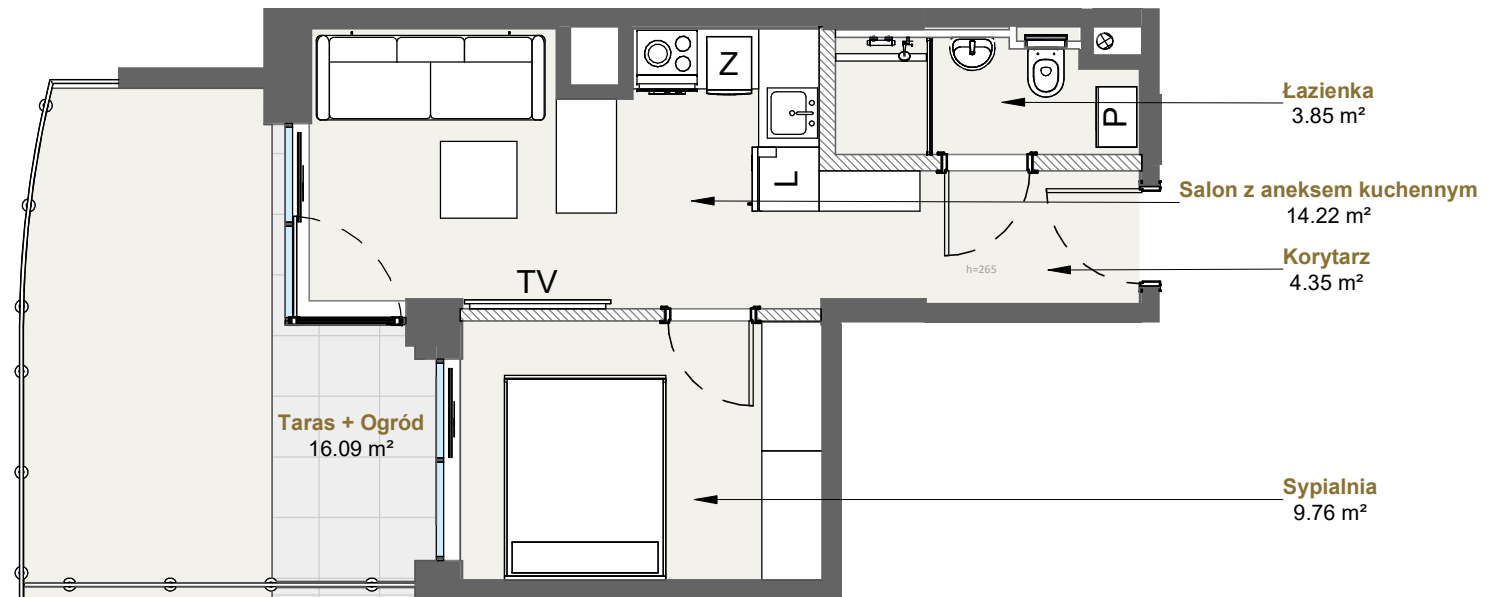

LAGUNA BESKIDÓW
APARTAMENTY NAD JEZIOREM

LOKALIZACJA: ZARZECZE K. ŻYWCA
UL. ZEGLARSKA

APARTAMENT: **F.108**

KONFIGURACJA: **1**

POWIERZCHNIA: **32.19 m²**

APARTAMENT 108 SEGMENT F

T: +48 880 717 212 T: +48 733 777 692 E: biuro@laguna-beskidow.pl

/////// Powierzchnia ścian działowych nadająca się do demontażu

www.lagunabeskidow.pl