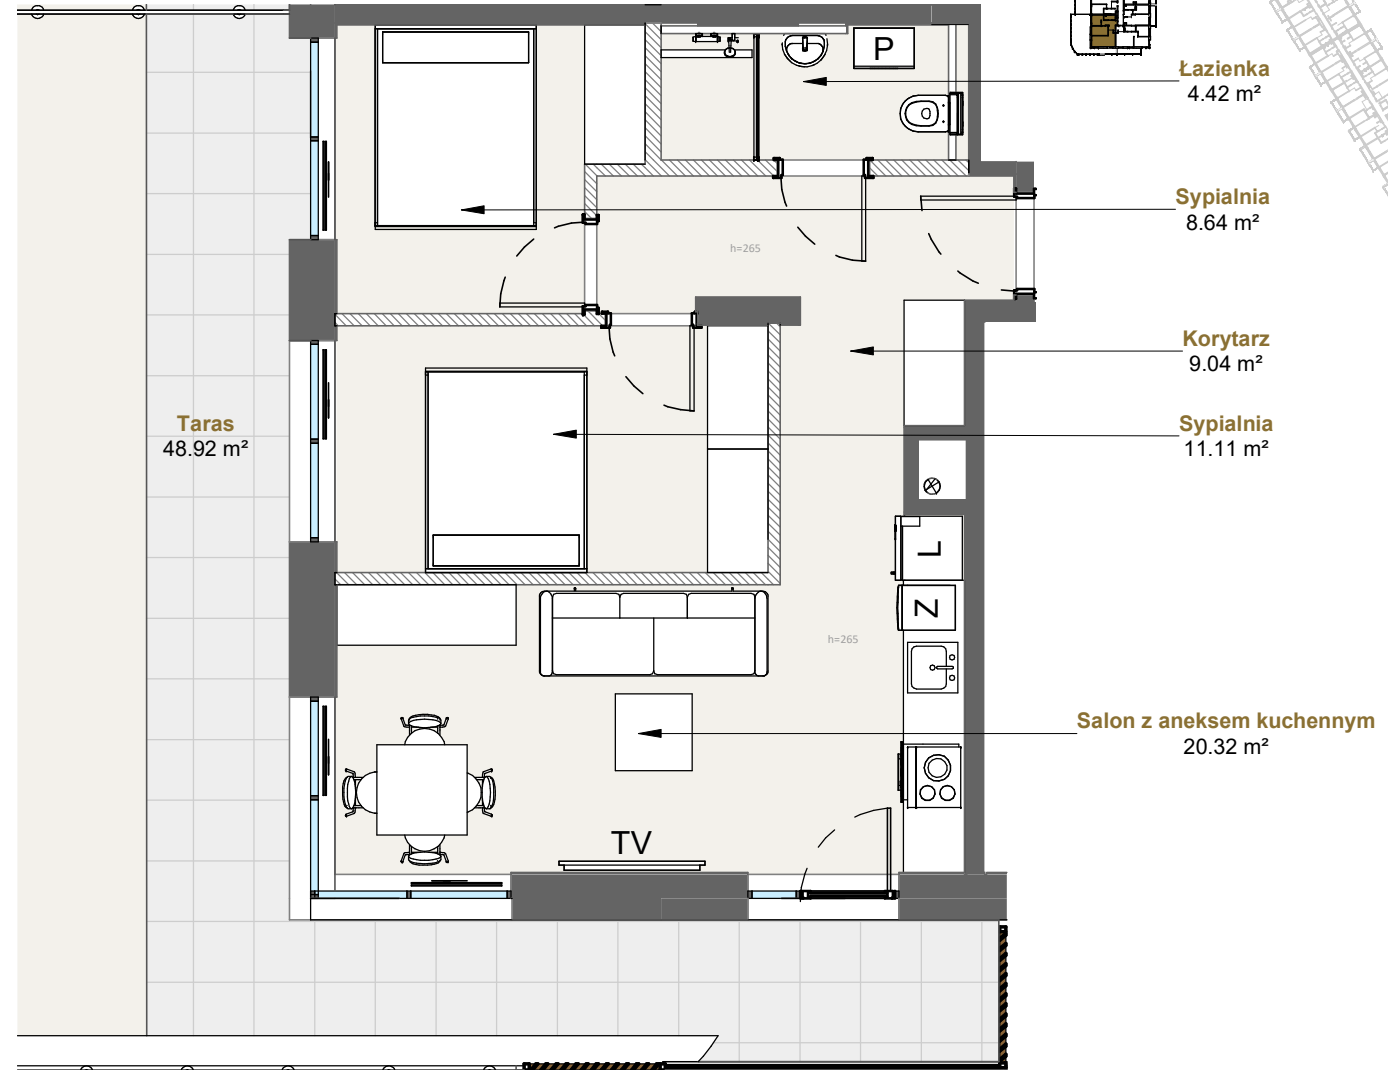

LAGUNA BESKIDÓW
APARTAMENTY NAD JEZIOREM

APARTAMENT 105 SEGMENT F

LOKALIZACJA: ZARZECZE K. ŻYWCA
UL. ZEGLARSKA

APARTAMENT: **F.105**

KONFIGURACJA: **1**

POWIERZCHNIA: **53.53 m²**

T: +48 880 717 212 T: +48 733 777 692 E: biuro@laguna-beskidow.pl

0m 1m 2m 3m 4m 5m

Ogłoszenie nie stanowi oferty handlowej w porozumieniu art. 66 Kodeksu Cywilnego, wszystkie dane mają charakter informacyjny i mogą ulec zmianie. Prosimy o kontakt w celu sprawdzenia aktualności oferty. Wszystkie wizualizacje są jedynie przybliżonym obrazem finalnego obiektu - gotowa inwestycja może odbiegać od wizualizacji kolorystycznie i konstrukcyjnie. Ostateczne wymiary zostaną określone podczas pomiarów powykonawczych i mogą się różnić w porównaniu do przedstawionej wersji przykładowej.

/////// Powierzchnia ścian działowych nadająca się do demontażu

www.lagunabeskidow.pl