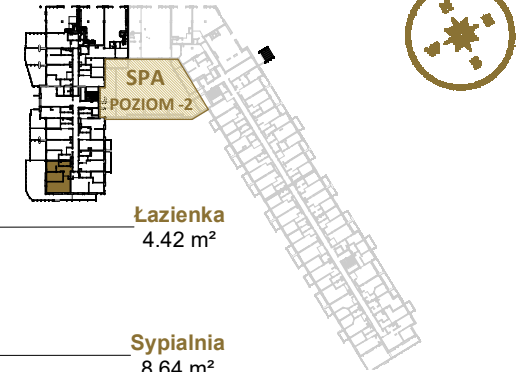

LAGUNA BESKIDÓW
APARTAMENTY NAD JEZIOREM

APARTAMENT 105 SEGMENT F

LOKALIZACJA: ZARZECZE K. ŻYWCA
UL. ZEGLARSKA

APARTAMENT: **F.105**

KONFIGURACJA: **1**

POWIERZCHNIA: **53.53 m²**

T: +48 880 717 212 T: +48 733 777 692 E: biuro@laguna-beskidow.pl

0m 1m 2m 3m 4m 5m

Ogłoszenie nie stanowi oferty handlowej w porozumieniu art. 66 Kodeksu Cywilnego, wszystkie dane mają charakter informacyjny i mogą ulec zmianie. Prosimy o kontakt w celu sprawdzenia aktualności oferty. Wszystkie wizualizacje są jedynie przybliżonym obrazem finalnego obiektu - gotowa inwestycja może odbiegać od wizualizacji kolorystycznie i konstrukcyjnie. Ostateczne wymiary zostaną określone podczas pomiarów powykonawczych i mogą się różnić w porównaniu do przedstawionej wersji przykładowej.

/////// Powierzchnia ścian działowych nadająca się do demontażu

www.lagunabeskidow.pl