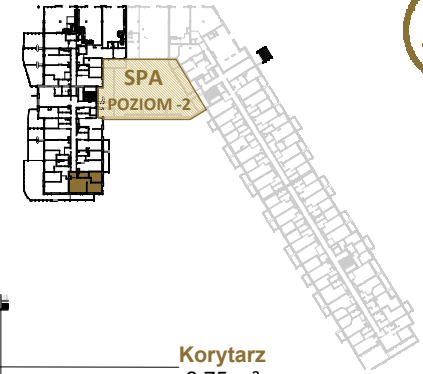

LAGUNA BESKIDÓW
APARTAMENTY NAD JEZIOREM

APARTAMENT 104 SEGMENT F

Korytarz
2.75 m²

Łazienka
4.30 m²

Sypialnia
9.11 m²

Sypialnia
11.28 m²

Salon z aneksem kuchennym
20.24 m²

Balkon
9.63 m²

LOKALIZACJA: ZARZECZE K. ŻYWCA
UL. ZEGLARSKA

APARTAMENT: **F.104**

KONFIGURACJA: **1**

POWIERZCHNIA: **47.68 m²**

T: +48 880 717 212 T: +48 733 777 692 E: biuro@laguna-beskidow.pl

Głoszenie nie stanowi oferty handlowej w rozumieniu art. 66 Kodeksu Cywilnego, wszystkie dane mają charakter informacyjny i mogą ulec zmianie. Prosimy o kontakt w celu sprawdzenia aktualności oferty. Wszystkie wizualizacje są jedynie przybliżonym obrazem finalnego obiektu - gotowa inwestycja może odbiegać od wizualizacji kolorystycznie i konstrukcyjnie. Ostateczne wymiary zostaną określone podczas pomiarów powykonawczych i mogą się różnić w porównaniu do przedstawionej wersji przykładowej.