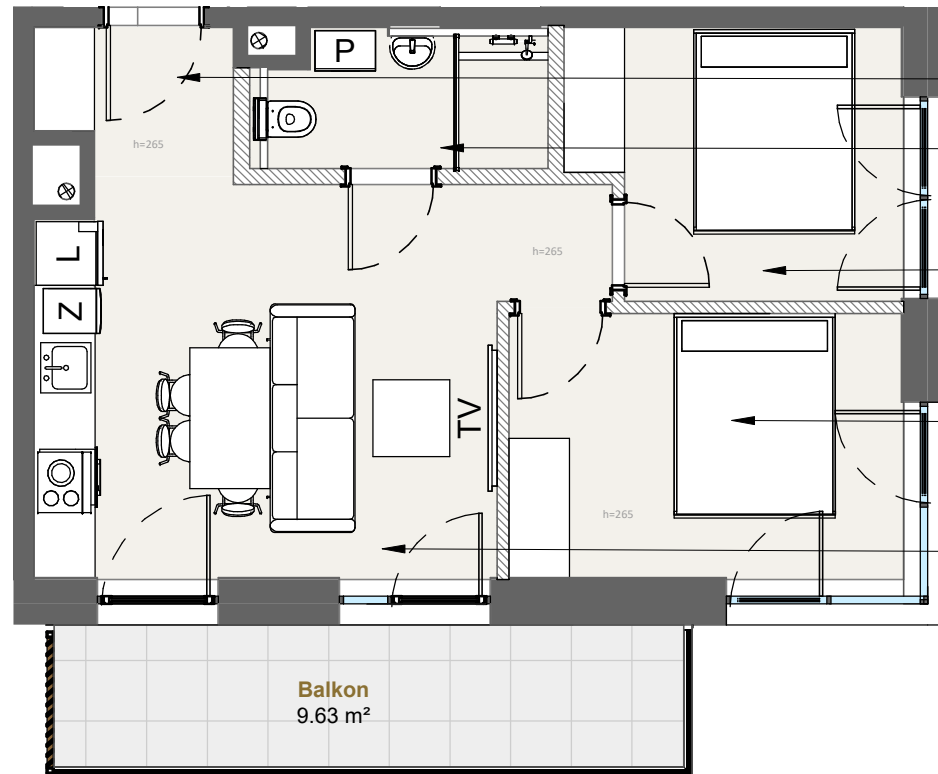

LAGUNA BESKIDÓW
APARTAMENTY NAD JEZIOREM

APARTAMENT 104 SEGMENT F

Korytarz
2.75 m²

Łazienka
4.30 m²

Sypialnia
9.11 m²

Sypialnia
11.28 m²

Salon z aneksem kuchennym
20.24 m²

Balkon
9.63 m²

LOKALIZACJA: ZARZECZE K. ŻYWCA
UL. ZEGLARSKA

APARTAMENT: **F.104**

KONFIGURACJA: **1**

POWIERZCHNIA: **47.68 m²**

T: +48 880 717 212 T: +48 733 777 692 E: biuro@laguna-beskidow.pl

Głoszenie nie stanowi oferty handlowej w rozumieniu art. 66 Kodeksu Cywilnego, wszystkie dane mają charakter informacyjny i mogą ulec zmianie. Prosimy o kontakt w celu sprawdzenia aktualności oferty. Wszystkie wizualizacje są jedynie przybliżonym obrazem finalnego obiektu - gotowa inwestycja może odbiegać od wizualizacji kolorystycznie i konstrukcyjnie. Ostateczne wymiary zostaną określone podczas pomiarów powykonawczych i mogą się różnić w porównaniu do przedstawionej wersji przykładowej.

/////// Powierzchnia ścian działowych nadająca się do demontażu

www.lagunabeskidow.pl