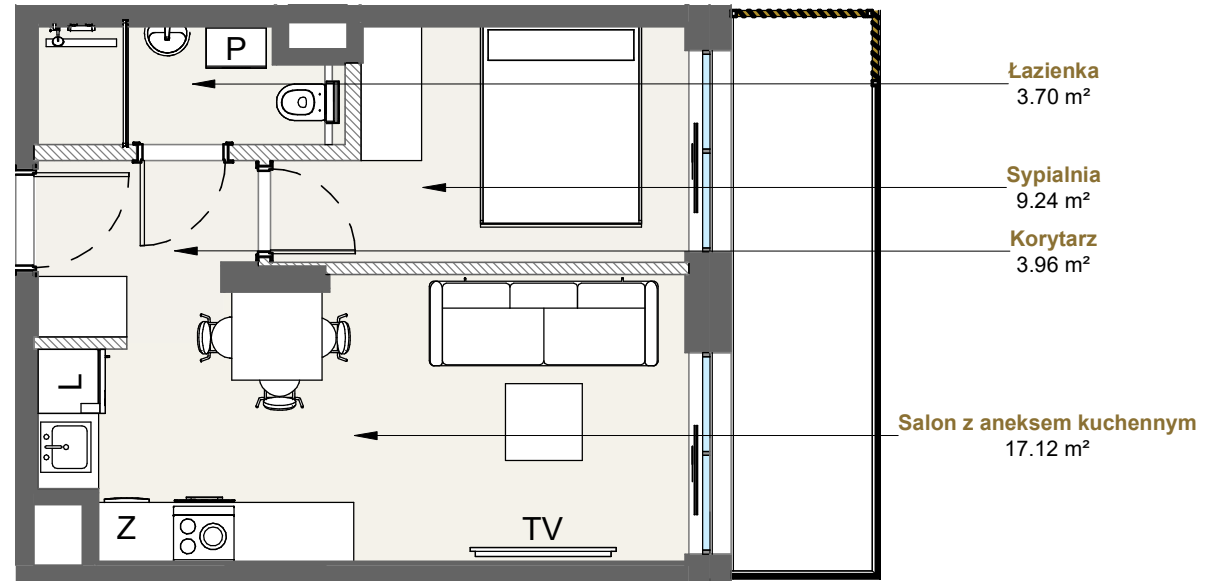

LAGUNA BESKIDÓW
APARTAMENTY NAD JEZIOREM

LOKALIZACJA: ZARZECZE K. ŻYWCA
UL. ZEGLARSKA

APARTAMENT: **F.103**

KONFIGURACJA: **PARTER**

POWIERZCHNIA: **34.02 m²**

APARTAMENT 103 SEGMENT F

T: +48 880 717 212 T: +48 733 777 692 E: biuro@laguna-beskidow.pl

/////// Powierzchnia ścian działowych nadająca się do demontażu

www.lagunabeskidow.pl