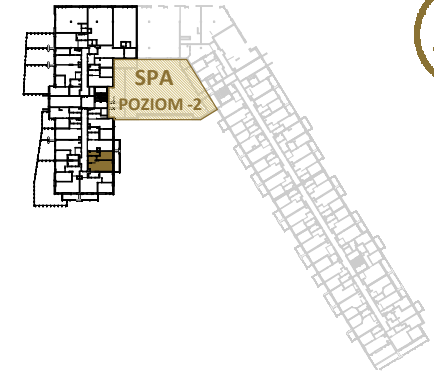

LAGUNA BESKIDÓW
APARTAMENTY NAD JEZIOREM

LOKALIZACJA: ZARZECZE K. ŻYWCA
UL. ZEGLARSKA

APARTAMENT: **F.103**

KONFIGURACJA: **PARTER**

POWIERZCHNIA: **34.02 m²**

APARTAMENT 103 SEGMENT F

T: +48 880 717 212 T: +48 733 777 692 E: biuro@laguna-beskidow.pl