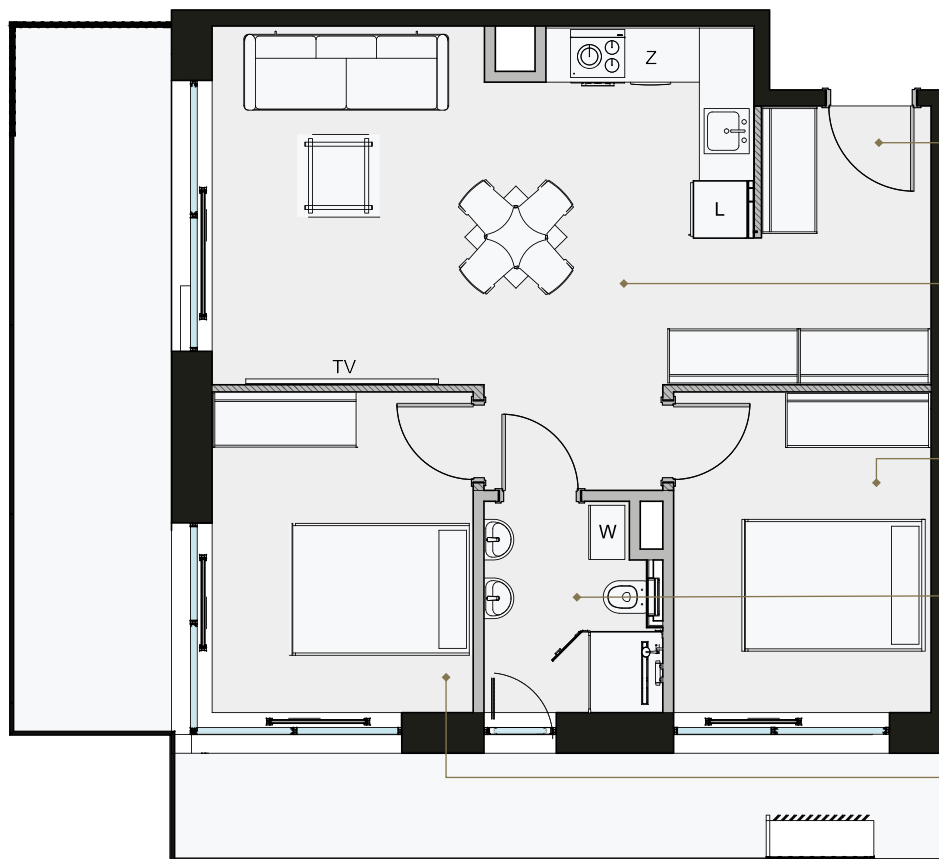

APARTAMENT 213

budynek E

Korytarz
5.85 m²

Salon z aneksem
25.76 m²

Sypialnia 1
10.12 m²

Łazienka
4.27 m²

Sypialnia 2
10.26 m²

LAGUNA BESKIDÓW
APARTAMENTY NAD JEZIOREM

Apartament
213

Kondygnacja
2

Powierzchnia użytkowa
56.26 m²

T: +48 880 717 212 **T:** +48 733 777 692 **E:** biuro@laguna-beskidow.pl

Ogłoszenie nie stanowi oferty handlowej w porozumieniu art. 66 Kodeksu Cywilnego, wszystkie dane mają charakter informacyjny i mogą ulec zmianie. Prosimy o kontakt w celu sprawdzenia aktualności oferty. Wszystkie wizualizacje są jedynie przybliżonym obrazem finalnego obiektu – gotowa inwestycja może odbiegać od wizualizacji kolorystycznie i konstrukcyjnie. Wszystkie podane powierzchnie są powierzchniami projektowanymi i mogą różnić się nieznacznie od rzeczywistych.

Powierzchnia ścian działowych nadająca się do demontażu

lagunabeskidow.pl