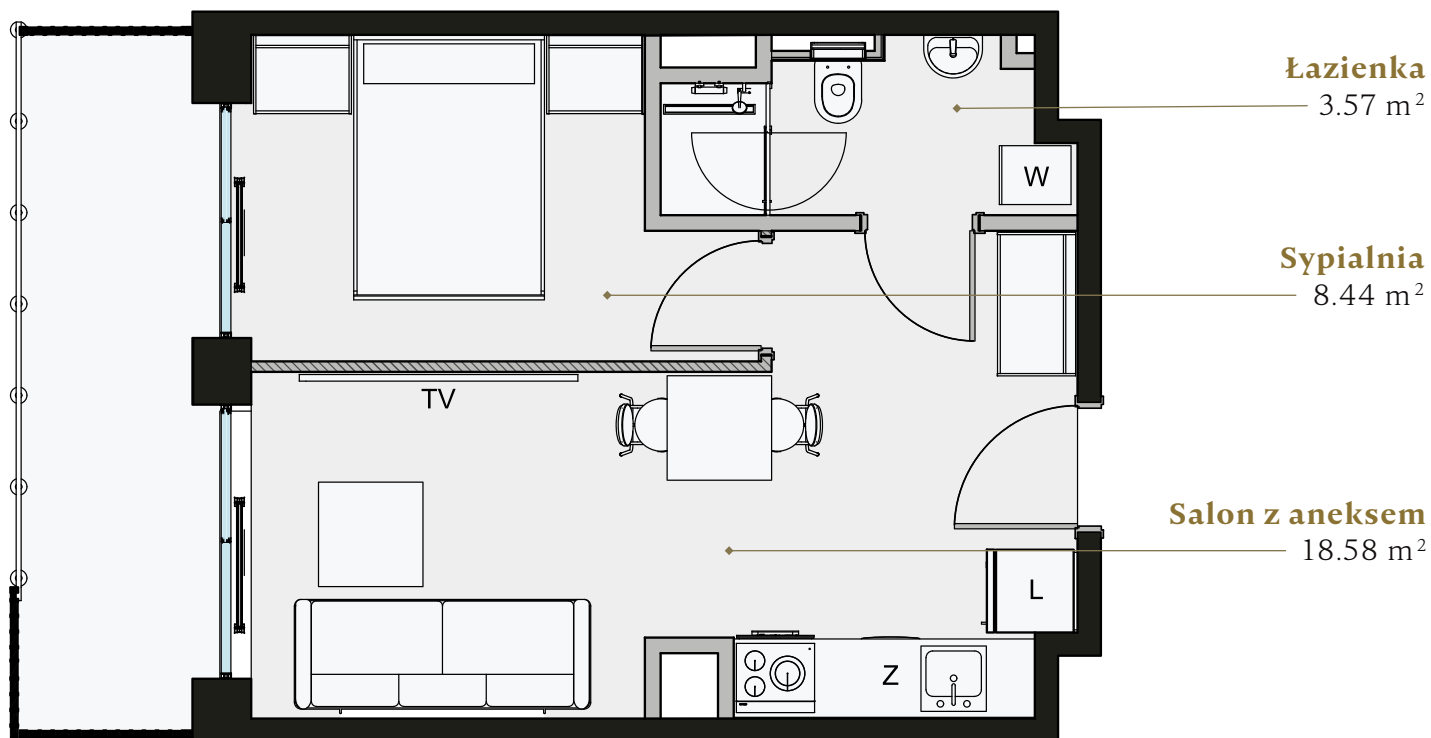

APARTAMENT 111a

budynek E

LAGUNA BESKIDÓW
APARTAMENTY NAD JEZIOREM

Apartament
111a

Kondygnacja
1

Powierzchnia użytkowa
30.59 m²

T: +48 880 717 212 **T:** +48 733 777 692 **E:** biuro@laguna-beskidow.pl

Ogłoszenie nie stanowi oferty handlowej w porozumieniu art. 66 Kodeksu Cywilnego, wszystkie dane mają charakter informacyjny i mogą ulec zmianie. Prosimy o kontakt w celu sprawdzenia aktualności oferty. Wszystkie wizualizacje są jedynie przybliżonym obrazem finalnego obiektu – gotowa inwestycja może odbiegać od wizualizacji kolorystycznie i konstrukcyjnie. Wszystkie podane powierzchnie są powierzchniami projektowanymi i mogą różnić się nieznacznie od rzeczywistych.

Powierzchnia ścian działowych nadająca się do demontażu

lagunabeskidow.pl