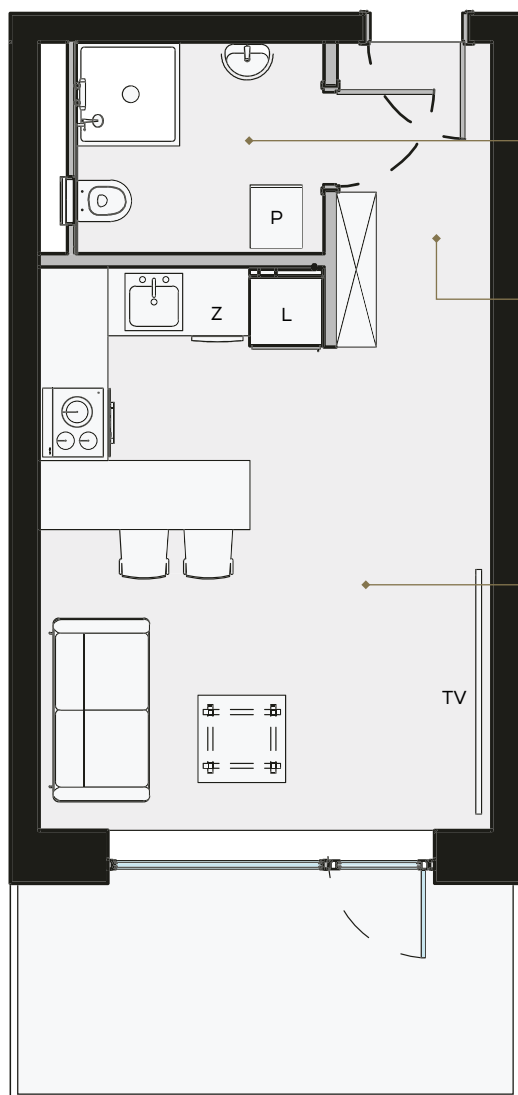

APARTAMENT 07

budynek E

Łazienka
3.74 m²

Korytarz
3.47 m²

Salon z aneksem
18.13 m²

T: +48 880 717 212

T: +48 733 777 692

E: biuro@laguna-beskidow.pl