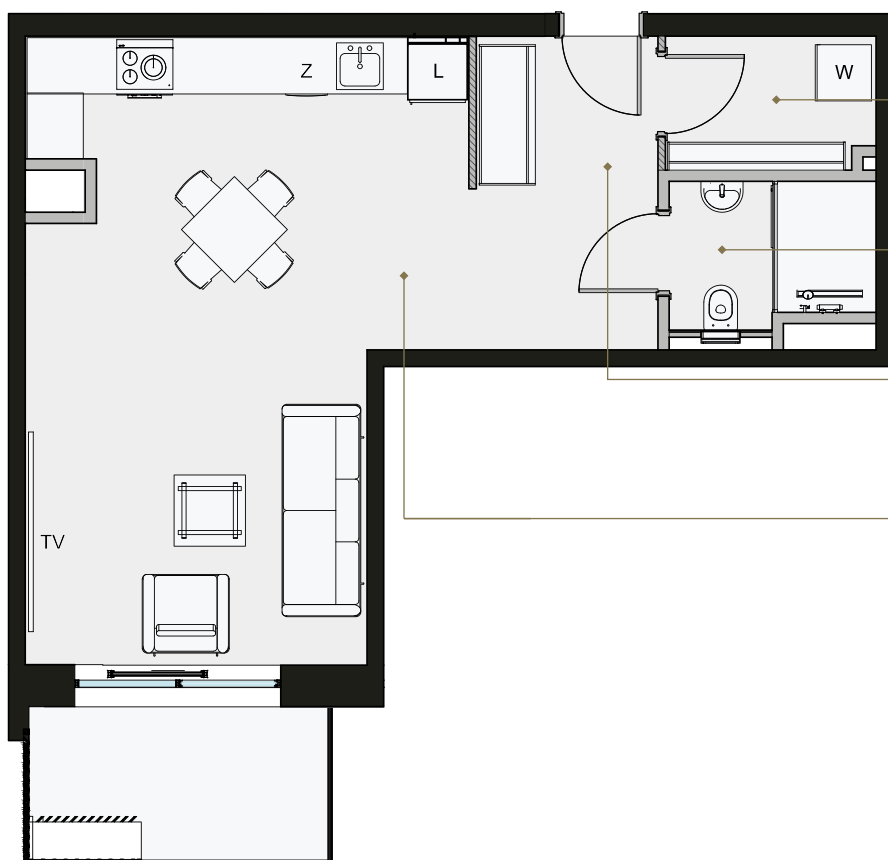

APARTAMENT 207

budynek D

**Pomieszczenie
gospodarcze**

3.10 m²

Łazienka

3.42 m²

Korytarz

6.53 m²

Salon z aneksem

27.44 m²

LAGUNA BESKIDÓW
APARTAMENTY NAD JEZIOREM

Apartament
207

Kondygnacja
2

Powierzchnia użytkowa
40.49 m²

T: +48 880 717 212 **T:** +48 733 777 692 **E:** biuro@laguna-beskidow.pl

Ogłoszenie nie stanowi oferty handlowej w porozumieniu art. 66 Kodeksu Cywilnego, wszystkie dane mają charakter informacyjny i mogą ulec zmianie. Prosimy o kontakt w celu sprawdzenia aktualności oferty. Wszystkie wizualizacje są jedynie przybliżonym obrazem finalnego obiektu – gotowa inwestycja może odbiegać od wizualizacji kolorystycznie i konstrukcyjnie. Wszystkie podane powierzchnie są powierzchniami projektowanymi i mogą różnić się nieznacznie od rzeczywistych.

 Powierzchnia ścian działowych nadająca się do demontażu

lagunabeskidow.pl