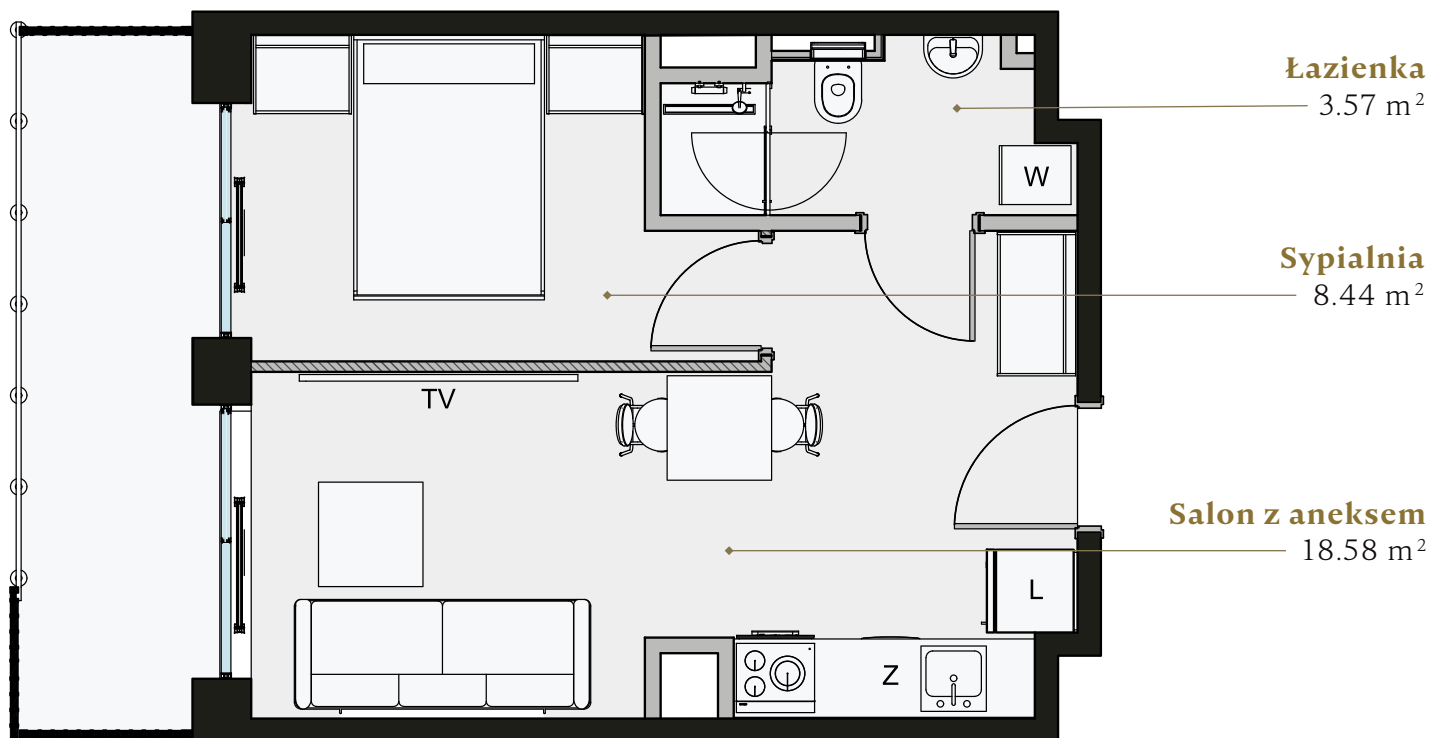

# APARTAMENT 111a

budynek D

**LAGUNA BESKIDÓW**  
APARTAMENTY NAD JEZIOREM

Apartament  
**111a**

Kondygnacja  
**1**

Powierzchnia użytkowa  
**30.59 m<sup>2</sup>**

**T:** +48 880 717 212    **T:** +48 733 777 692    **E:** [biuro@laguna-beskidow.pl](mailto:biuro@laguna-beskidow.pl)

Powierzchnia ścian działowych nadająca się do demontażu

[lagunabeskidow.pl](http://lagunabeskidow.pl)