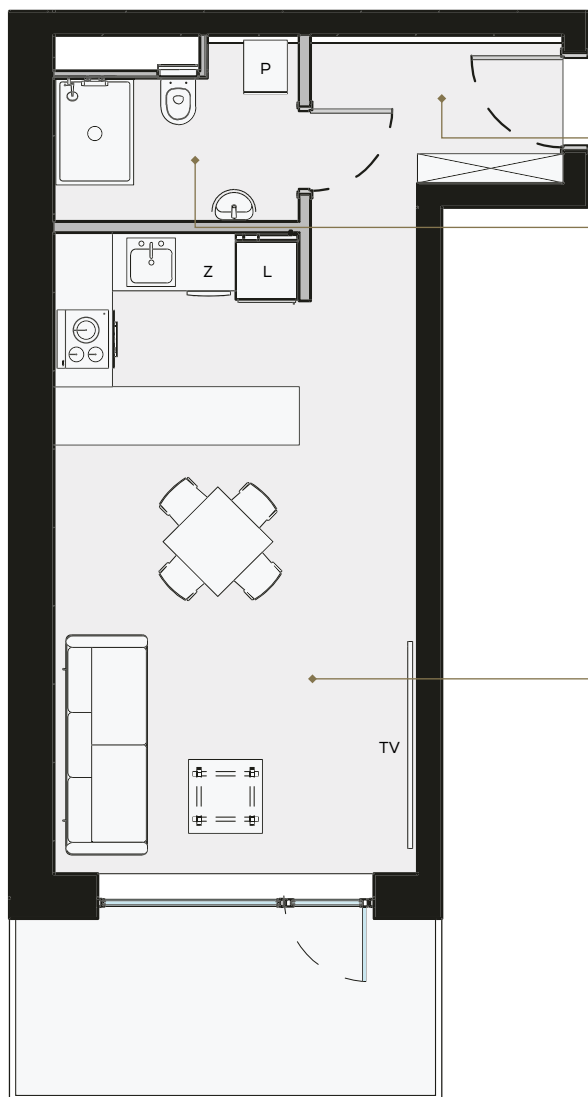

APARTAMENT 08

budynek D

Korytarz
5.15 m²

Łazienka
3.89 m²

Salon z aneksem
23.53 m²

T: +48 880 717 212

T: +48 733 777 692

E: biuro@laguna-beskidow.pl

lagunabeskidow.pl

Apartament

08

Kondygnacja

0

Powierzchnia użytkowa

32.58 m²

LAGUNA BESKIDÓW
APARTAMENTY NAD JEZIOREM