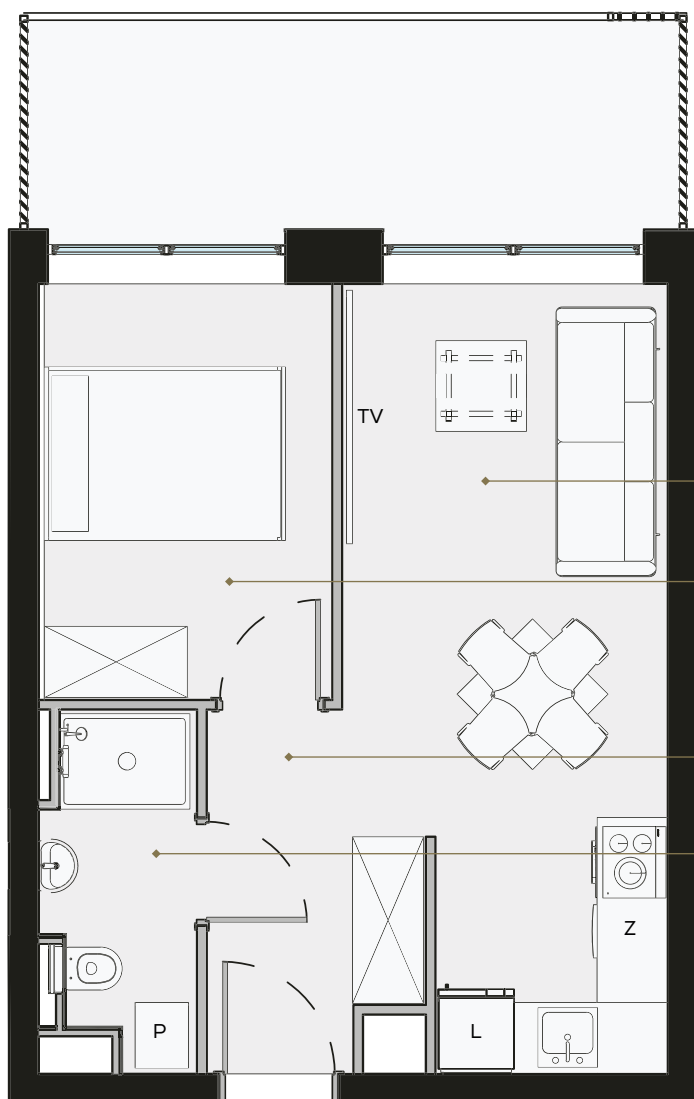

APARTAMENT 115

budynek C

Salon z aneksem
15.75 m²

Sypialnia
8.48 m²

Korytarz
4.95 m²

Łazienka
3.24 m²

T: +48 880 717 212

T: +48 733 777 692

www.laguna-beskidow.pl

Apartament

115

Kondygnacja

1

Powierzchnia użytkowa

32.42 m²

LAGUNA BESKIDÓW
APARTAMENTY NAD JEZIOREM