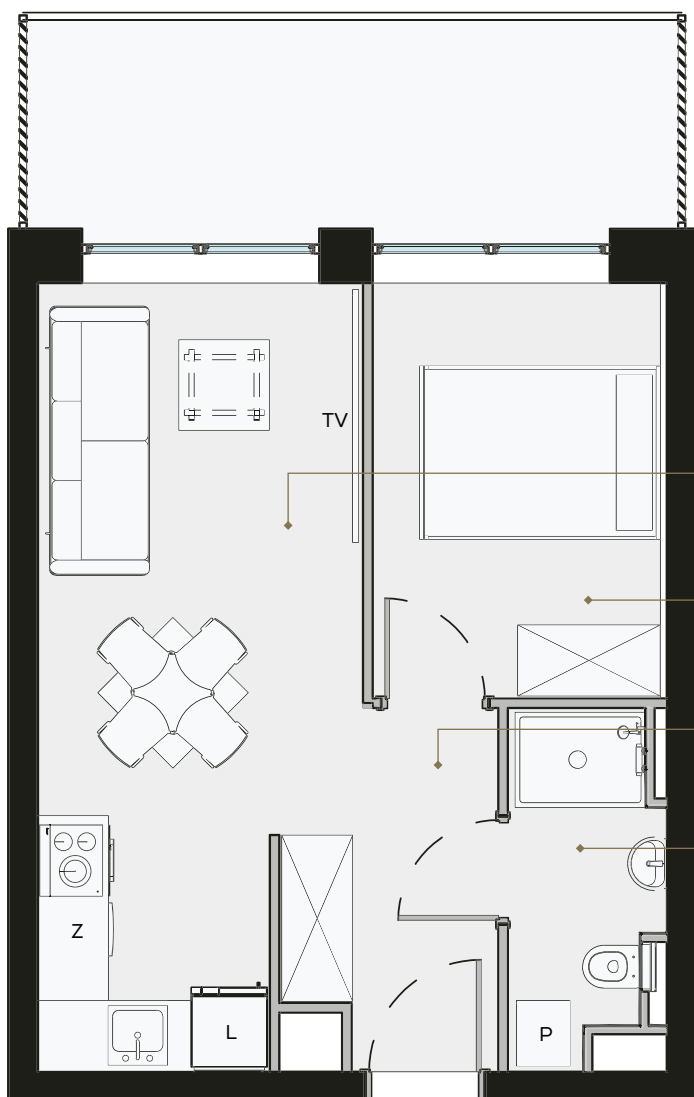

APARTAMENT 114

budynek C

Salon z aneksem

15.43 m²

Sypialnia

8.51 m²

Korytarz

5.27 m²

www.laguna-beskidow.pl

Apartament

114

Kondygnacja

1

Powierzchnia użytkowa

32.45 m²

LAGUNA BESKIDÓW
APARTAMENTY NAD JEZIOREM