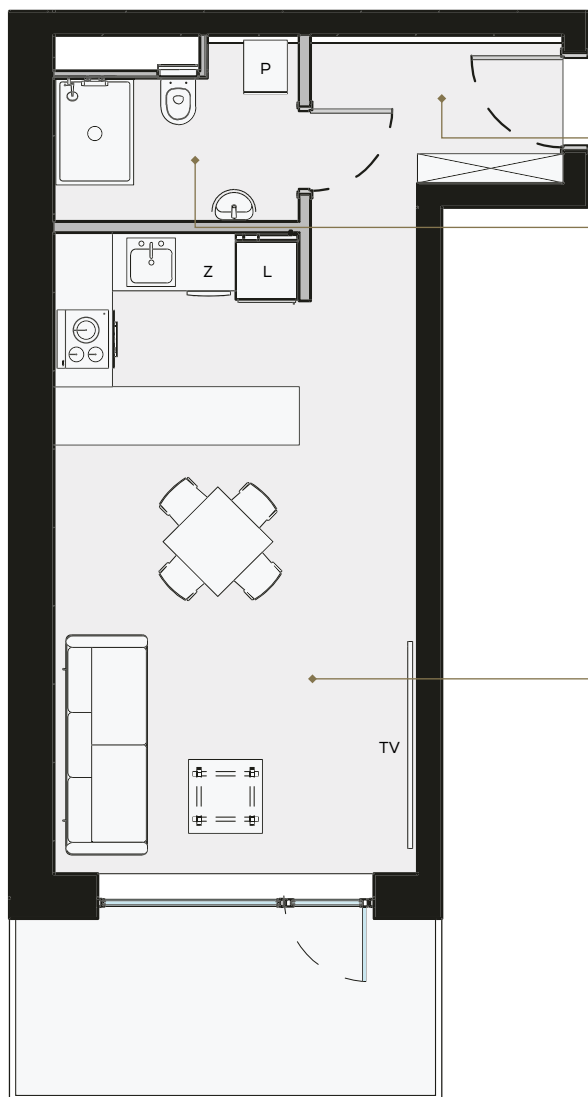

APARTAMENT 08

budynek C

Korytarz

5.15 m²

Łazienka

3.89 m²

Salon z aneksem

23.53 m²

www.laguna-beskidow.pl

Apartament

08

Kondygnacja

0

Powierzchnia użytkowa

32.58 m²

LAGUNA BESKIDÓW
APARTAMENTY NAD JEZIOREM