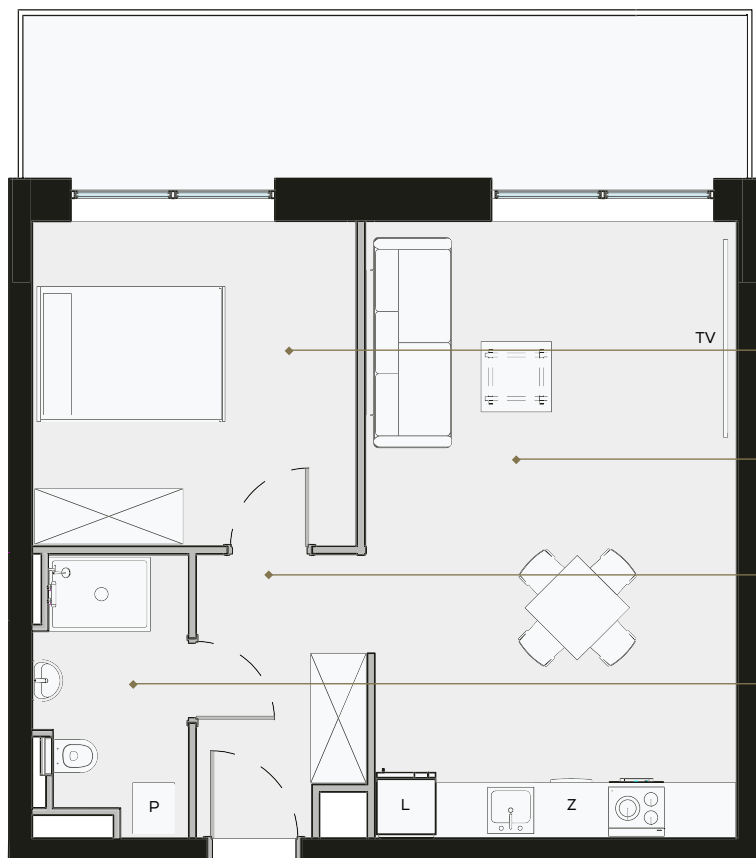

APARTAMENT 302

budynek B

Sypialnia
12.06 m²

Salon z aneksem
26.04 m²

Korytarz
5.14 m²

Łazienka
4.24 m²

LAGUNA BESKIDÓW
APARTAMENTY NAD JEZIOREM

Apartament
302

Kondygnacja
3

Powierzchnia użytkowa
47.48 m²

T: +48 880 717 212 **T:** +48 733 777 692 **E:** biuro@laguna-beskidow.pl

Ogłoszenie nie stanowi oferty handlowej w porozumieniu art. 66 Kodeksu Cywilnego, wszystkie dane mają charakter informacyjny i mogą ulec zmianie. Prosimy o kontakt w celu sprawdzenia aktualności oferty. Wszystkie wizualizacje są jedynie przybliżonym obrazem finalnego obiektu – gotowa inwestycja może odbiegać od wizualizacji kolorystycznie i konstrukcyjnie. Wszystkie podane powierzchnie są powierzchniami projektowanymi i mogą różnić się nieznacznie od rzeczywistych.