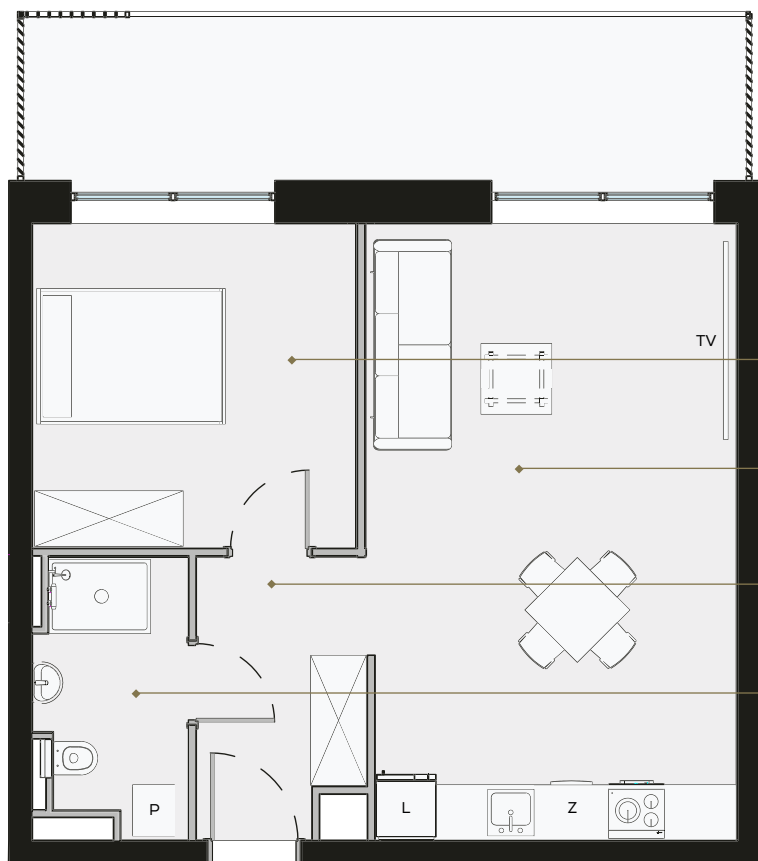

APARTAMENT 202

budynek B

Sypialnia
12.06 m²

Salon z aneksem
26.04 m²

Korytarz
5.14 m²

Łazienka
4.24 m²

LAGUNA BESKIDÓW
APARTAMENTY NAD JEZIOREM

Apartament
202

Kondygnacja
2

Powierzchnia użytkowa
47.48 m²

T: +48 880 717 212 **T:** +48 733 777 692 **E:** biuro@laguna-beskidow.pl

Ogłoszenie nie stanowi oferty handlowej w porozumieniu art. 66 Kodeksu Cywilnego, wszystkie dane mają charakter informacyjny i mogą ulec zmianie. Prosimy o kontakt w celu sprawdzenia aktualności oferty. Wszystkie wizualizacje są jedynie przybliżonym obrazem finalnego obiektu – gotowa inwestycja może odbiegać od wizualizacji kolorystycznie i konstrukcyjnie. Wszystkie podane powierzchnie są powierzchniami projektowanymi i mogą różnić się nieznacznie od rzeczywistych.